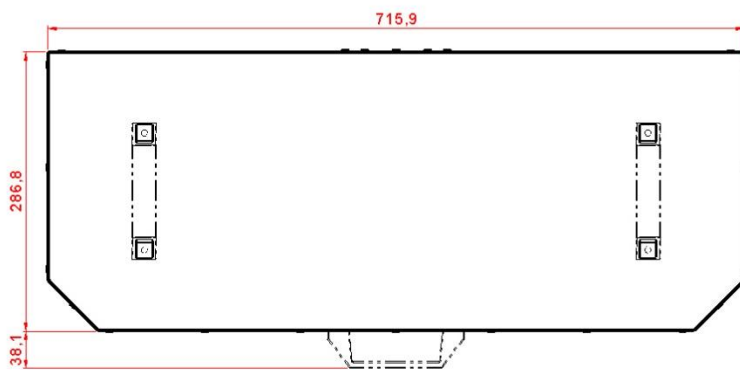

DATABLAD

Askeskuffe RTB 50/80

A-A