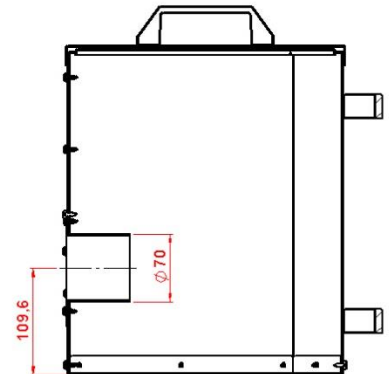

DATABLAD

Askeskuffe RTB 50/80

A-A