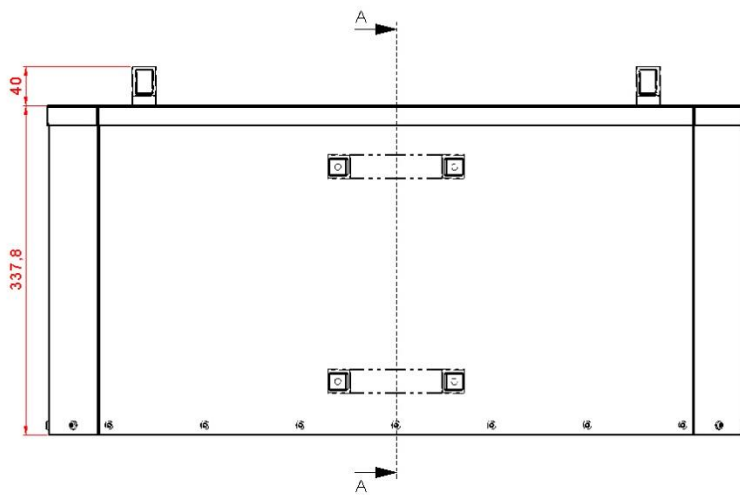

DATABLAD

Askeskuffe RTB 50/80

A-A