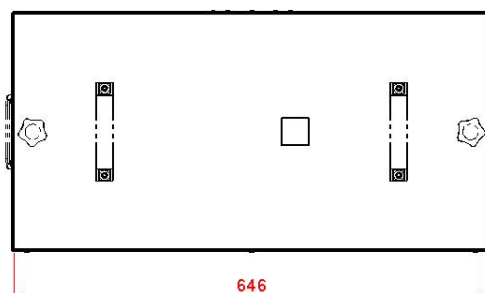

# DATASHEET/DATABLAD:

Ash Can, RTB Phoenix 50kW

Askeskuffe, RTB Phoenix 50kW

SKU: 901519

SKU/Varenummer	901519
Weight/Vægt	17 kg
Height/Højde	464 mm
Width/Bredde	646 mm
Depth/Dybde	275 mm

NBE PRODUCTION A/S