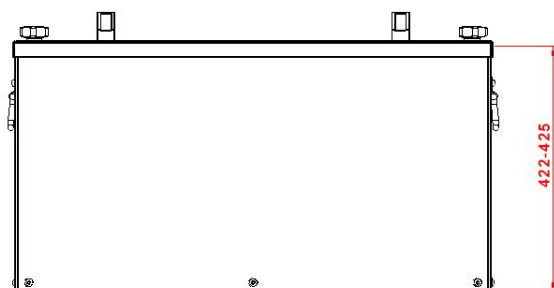

# DATASHEET/DATABLAD:

Ash Can, RTB Phoenix 50kW

Askeskuffe, RTB Phoenix 50kW

**SKU: 901519**

NBE PRODUCTION A/S

Kjeldgaardsvej 2  
9300 Sæby  
[www.nbe.dk](http://www.nbe.dk)

# DATASHEET/DATABLAD:

Ash Can, RTB Phoenix 50kW

Askeskuffe, RTB Phoenix 50kW

SKU: 901519

SKU/Varenummer	901519
Weight/Vægt	17 kg
Height/Højde	464 mm
Width/Bredde	646 mm
Depth/Dybde	275 mm

NBE PRODUCTION A/S