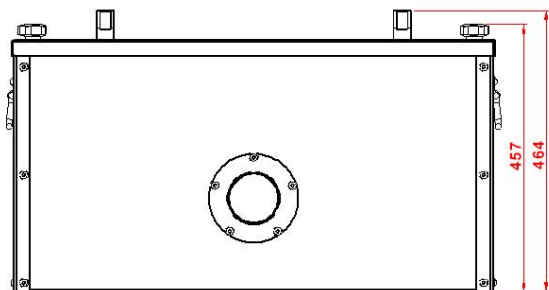

# DATASHEET/DATABLAD:

Ash Can, RTB Phoenix 50kW

Askeskuffe, RTB Phoenix 50kW

**SKU: 901519**

NBE PRODUCTION A/S

Kjeldgaardsvej 2  
9300 Sæby  
[www.nbe.dk](http://www.nbe.dk)

# DATASHEET/DATABLAD:

Ash Can, RTB Phoenix 50kW

Askeskuffe, RTB Phoenix 50kW

SKU: 901519

SKU/Varenummer	901519
Weight/Vægt	17 kg
Height/Højde	464 mm
Width/Bredde	646 mm
Depth/Dybde	275 mm

NBE PRODUCTION A/S