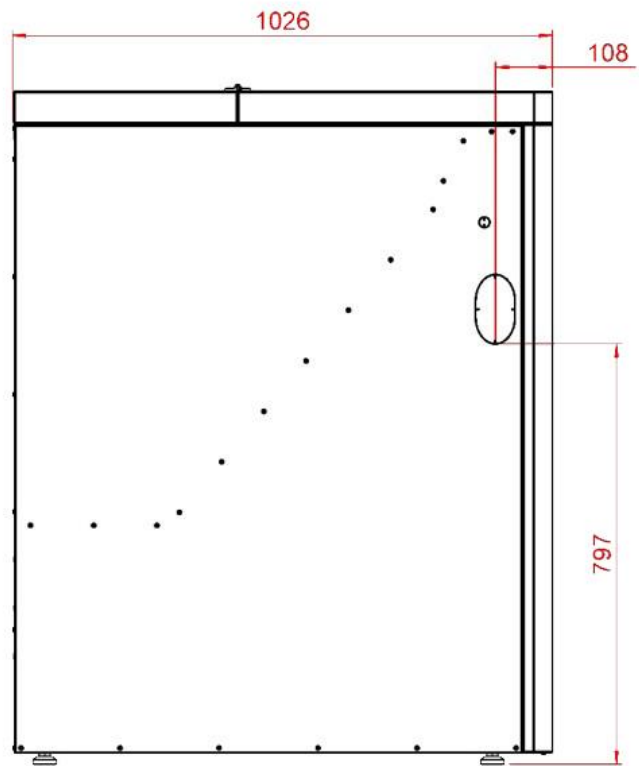

DATABLAD

280 designsilo, RTB air 30kW-V16

DATABLAD

280 designsilo, RTB air 30kW-V16

Navn	280 designsilo
Varenummer:	240034
Vægt:	55 kg
Højde:	1267 mm
Bredde:	497 mm
Dybde:	1026 mm
Silo indhold:	240 L

Detaljer: Passer til RTB air 30kW-V16