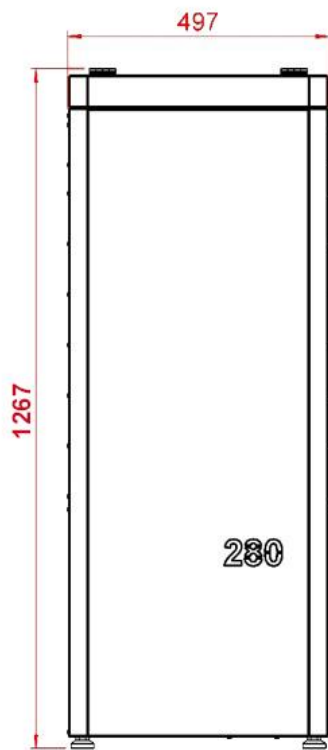

DATABLAD

280 designsilo, RTB air 30kW-V16

DATABLAD

280 designsilo, RTB air 30kW-V16

Navn	280 designsilo
Varenummer:	240034
Vægt:	55 kg
Højde:	1267 mm
Bredde:	497 mm
Dybde:	1026 mm
Silo indhold:	240 L

Detaljer: Passer til RTB air 30kW-V16