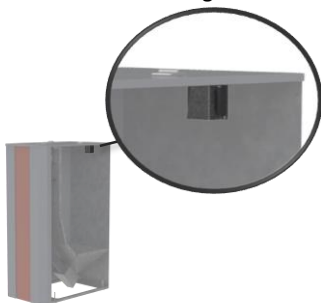

LASER AFSTANDSMÅLER

Montering V13/V16

Tilslutning print

Laser afstandsmåleren placeres i toppen af din silo, så tæt på udløbet som muligt.

Måler afstande på 10-200 cm
Er afstanden ikke indenfor dette kan fejlmåling forekomme