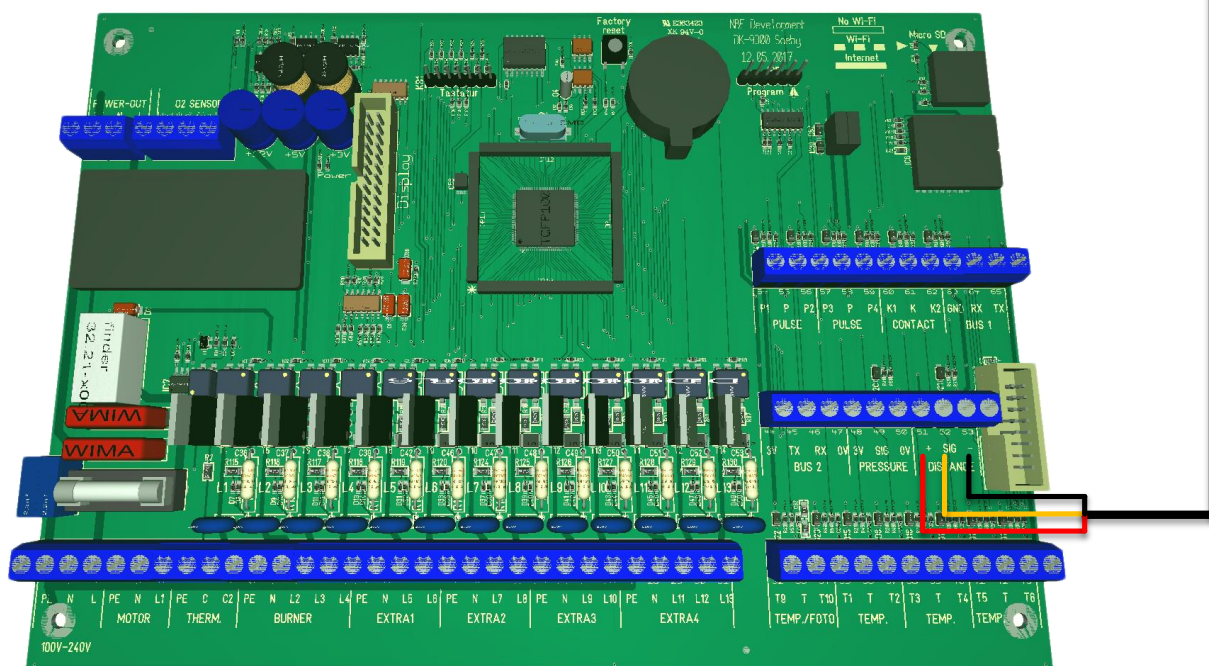

LASER AFSTANDSMÅLER

Montering V13/V16

Tilslutning print

Laser afstandsmåleren placeres i toppen af din silo, så tæt på udløbet som muligt.

Måler afstande på 10-200 cm
Er afstanden ikke indenfor dette kan fejlmåling forekomme

Montering:

Montér laser afstandsmåler i tanken. **Min. og maks. afstand må ikke overskrides** - ellers forekommer kraftige fejlmålinger!