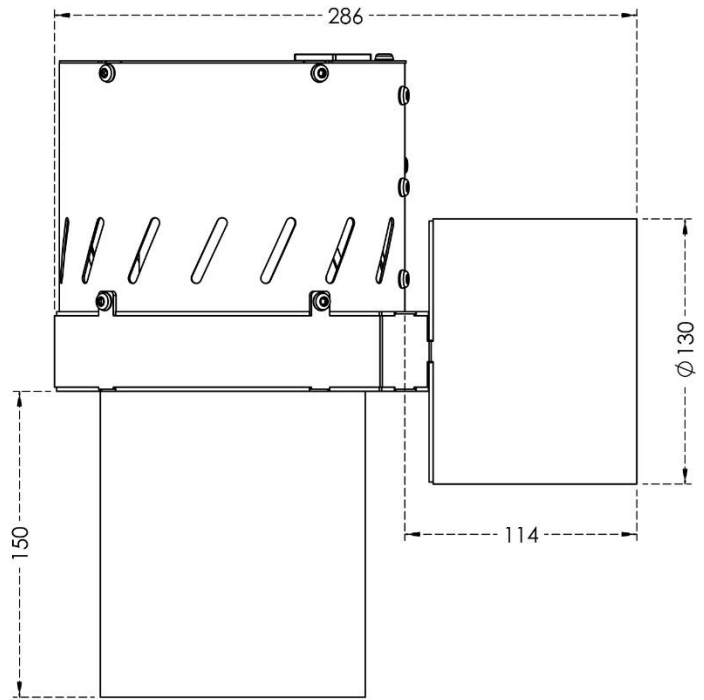

DATABLAD

Røgsuger Ø130

DATABLAD

Røgsuger Ø130

Navn	Enhed
Varenummer:	300017
Vægt:	5 kg
Længde:	286 mm
Bredde:	175 mm
Udløb:	Ø130
Passer til:	RTB 30
Strøm:	230 volt

OBS! Røgsugeren kan MAX holde til 250 grader

De optimale indstillinger af røgsugeren vil variere ved hvert træpille fyr. Det anbefales at der tages udgangspunkt i standart indstillingerne til forbrændings blæseren.

Installation:

- Røgsugeren tilsluttes en valgfri ledig udgang
- På styringen, under blæser/røgsuger, angives den valgte udgang.
- Ved montering af trækstabilisator skal denne monteres før røgsugeren