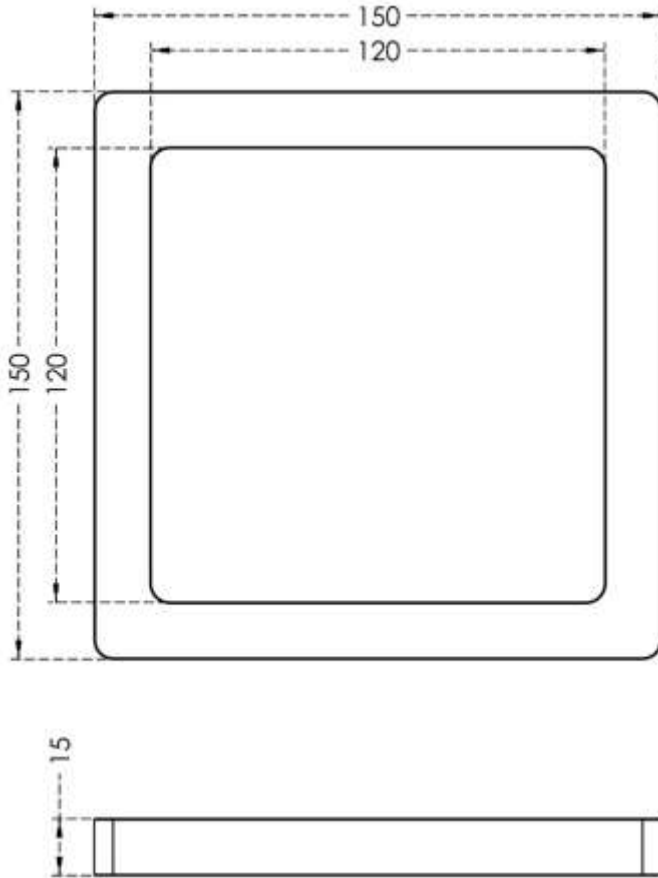

DATABLAD:

Svampe gummi pakning 10-20 kw

DATABLAD

Svampe gummi pakning 10-20 kw

DATABLAD

Svampe gummi pakning 10-20 kw

Navn	Enhed			
Varenummer:	400020			
Vægt:	0,100 kg			
Højde:	150 mm			
Bredde:	150 mm			
Dybde:	15 mm			

Detaljer: Passer på 10-20kW's brændere