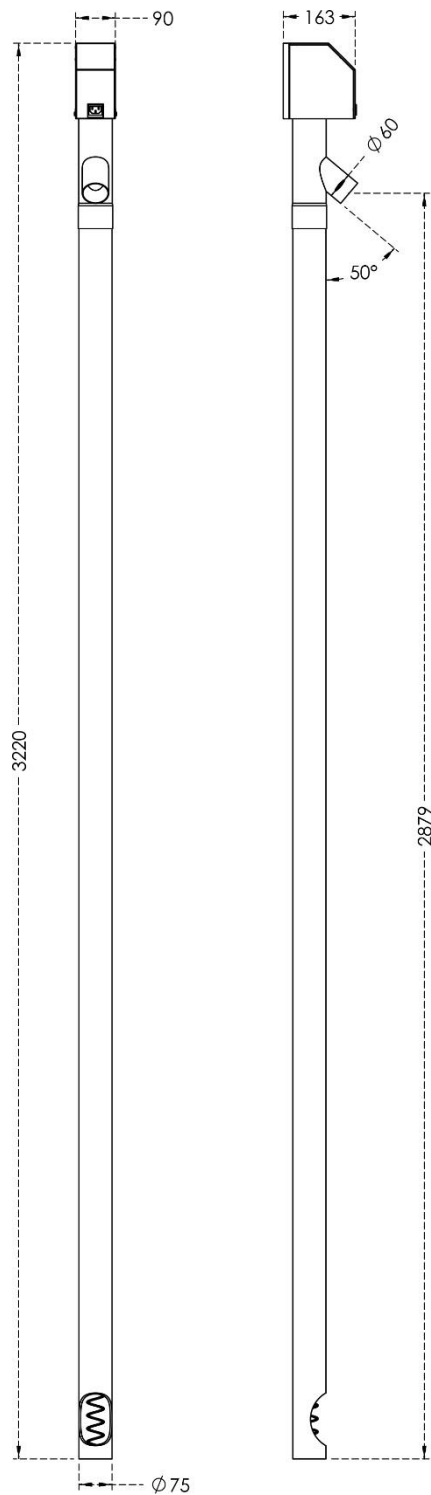

# DATABLAD

Snegl til træpillefyr 300cm 80-120kW

# DATABLAD

Snegl til træpillefyr 300cm 80-120kW

Navn	Enhed
Varenummer:	300505-300-60
Vægt:	12,000 kg
Længde:	3220 mm
Bredde:	90 mm
Udløb:	Ø60
Ydelse:	Ca. 30 kg / time
Type:	1/60gear

Detaljer: Snegl til træpillefyr, passer til 80-120kW