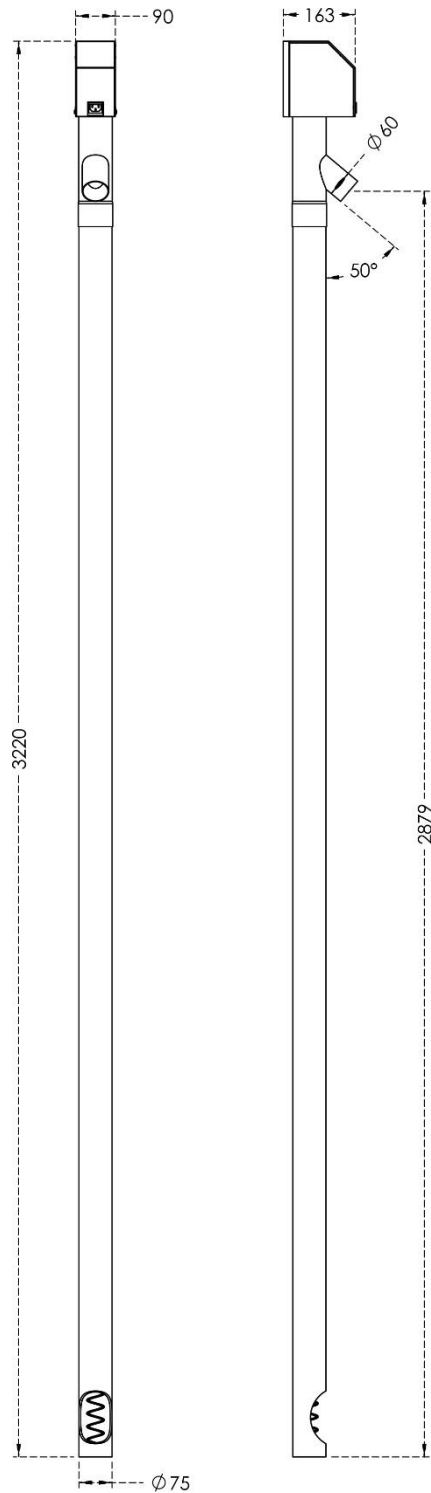

# DATABLAD

Snegl til træpillefyr 300cm 40-60kW

# DATABLAD

Snegl til træpillefyr 300cm 40-60kW

Navn	Enhed
Varenummer:	300505-300-100
Vægt:	12,000 kg
Længde:	3220 mm
Bredde:	90 mm
Udløb:	Ø60
Ydelse:	Ca. 18 kg / time
Type:	1/100gear

Detaljer: Snegl til træpillefyr, passer til 40-60kw