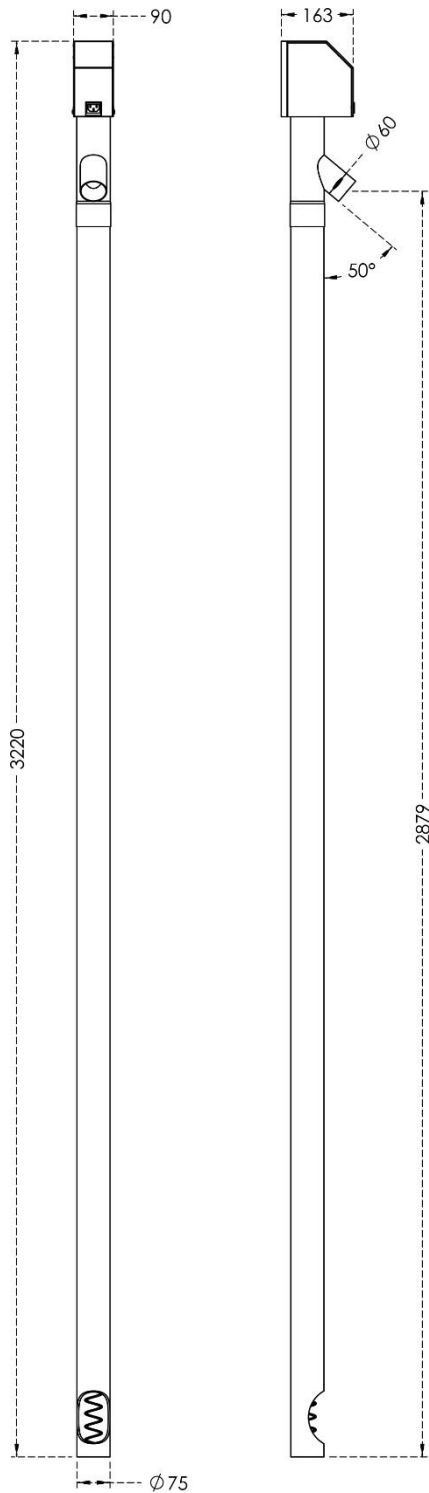

DATABLAD

Snegl til træpillefyr 150-200kW

DATABLAD

Snegl til træpillefyr 300cm 150-200kW

Navn	Enhed
Varenummer:	300505-300-30
Vægt:	12,000 kg
Længde:	3220 mm
Bredde:	90 mm
Udløb:	Ø60
Ydelse:	Ca. 50 kg / time
Type:	1/30gear

Detaljer: Snegl til træpillefyr, passer til 150-200kw