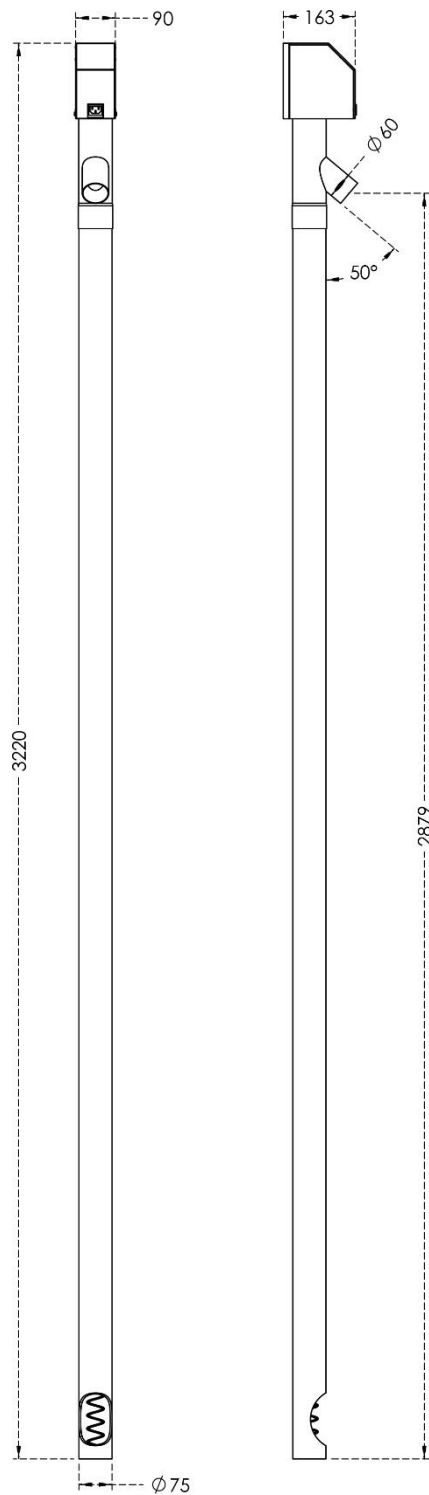

DATABLAD

Snegl til træpillefyr 300cm 10-30kW

DATABLAD

Snegl til træpillefyr 300cm 10-30 kW

Navn	Enhed
Varenummer:	300505-300-180
Vægt:	12,000 kg
Længde:	3220 mm
Bredde:	90 mm
Udløb:	Ø60
Ydelse:	Ca. 10 kg / time
Type:	1/180gear

Detaljer: Snegl til træpillefyr, passer til 10-30kW