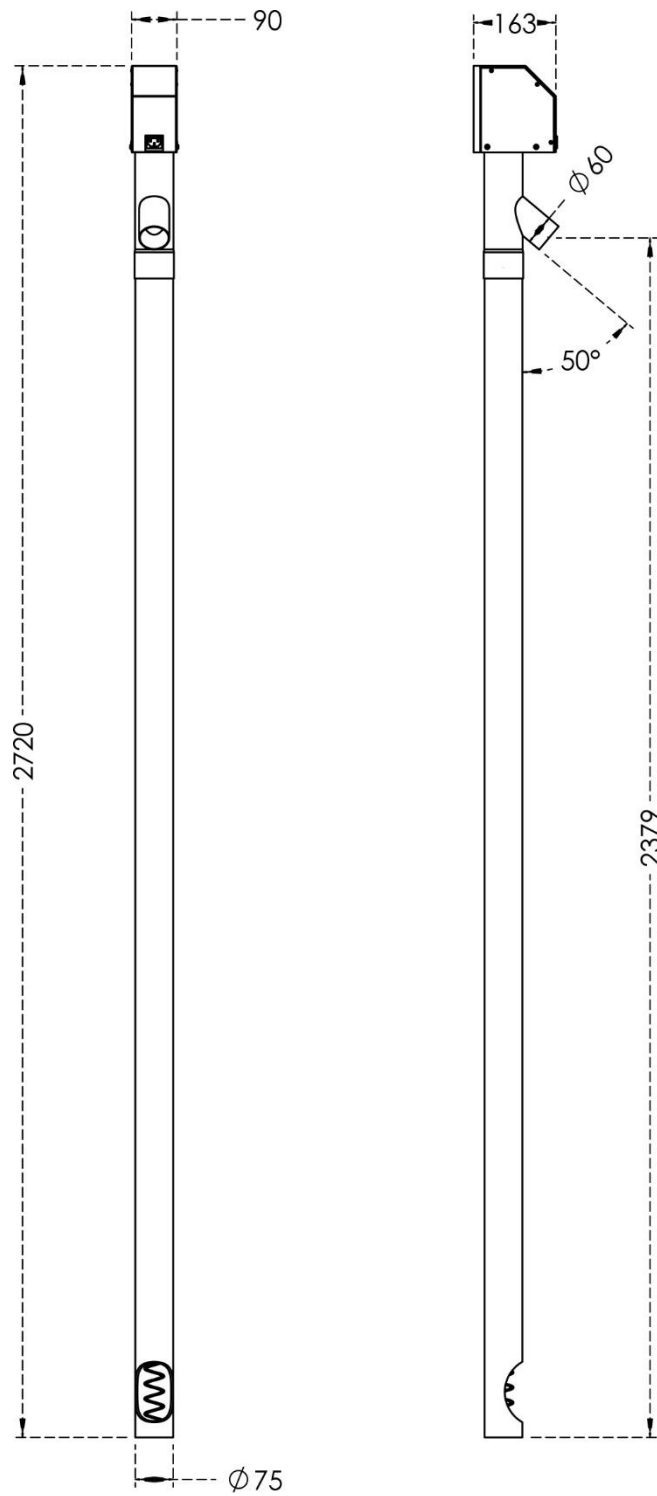

# DATABLAD

Snegl til træpilledeyr 250cm 80-120 kW

# DATABLAD

Snegl til træpillefyrdyr 250cm 80-120 kW

Navn	Enhed
Varenummer:	300504-250-60
Vægt:	9,000 kg
Længde:	2720 mm
Bredde:	90 mm
Udløb:	Ø60
Ydelse:	Ca. 30 kg / time
Type:	1/60gear

Detaljer: Snegl til træpillefyrdyr, passer til 80-120kw