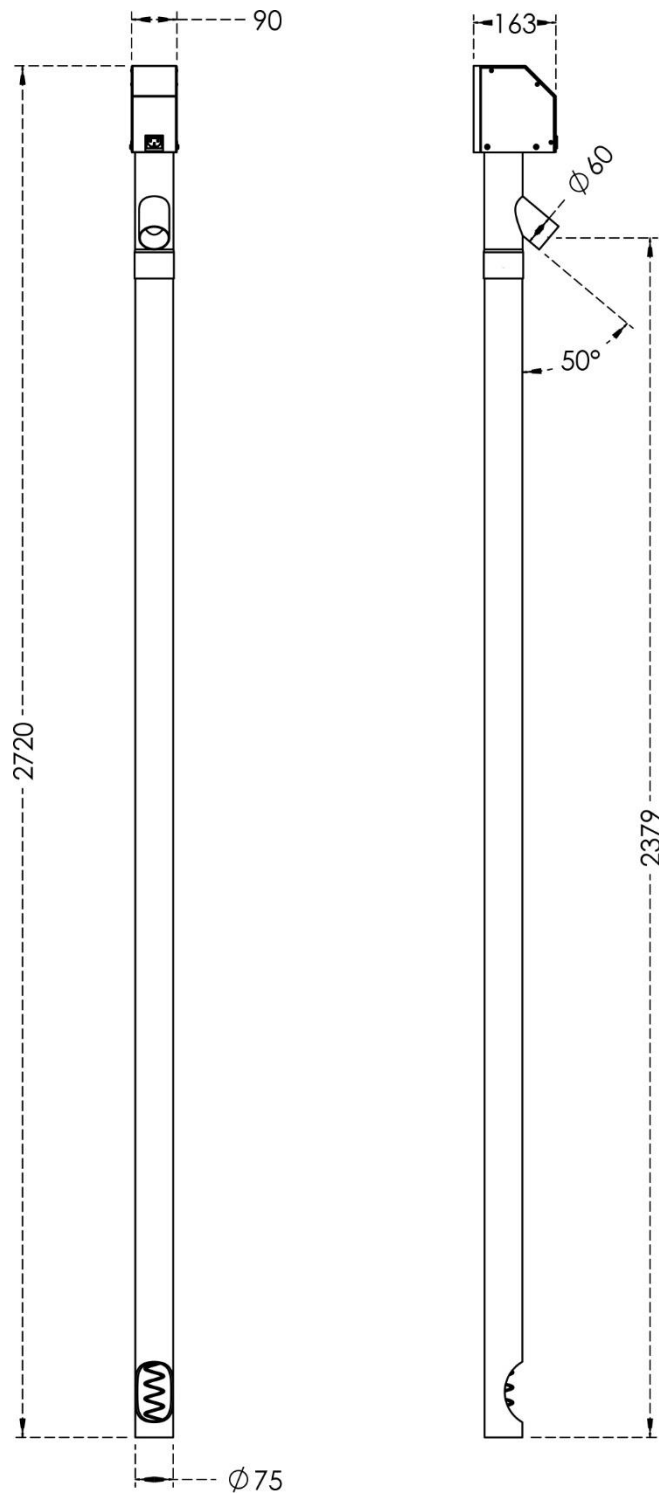

DATABLAD

Snegl til træpillefyr 250cm 30-60 kW

DATABLAD

Snegl til træpillefyr 250cm 30-60 kW

Navn	Enhed
Varenummer:	300504-250-100
Vægt:	9,000 kg
Længde:	2720 mm
Bredde:	90 mm
Udløb:	Ø60
Ydelse:	Ca. 18 kg / time
Type:	1/100gear

Detaljer: Snegl til træpillefyr, passer til 30-60kw