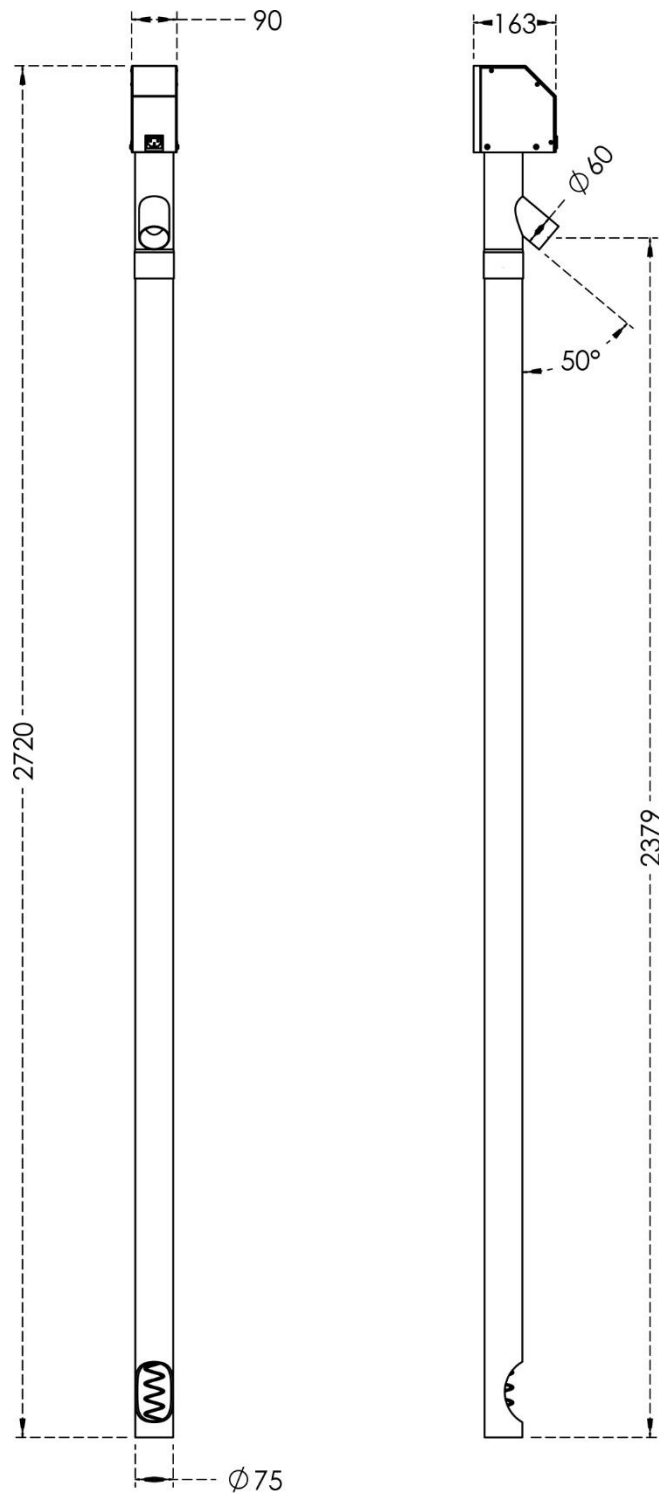

DATABLAD

Snegl til træpillefyr 250cm 10-30 kW

DATABLAD

Snegl til træpillefyr 250cm 10-30 kW

Navn	Enhed
Varenummer:	300504-250-180
Vægt:	9,000 kg
Længde:	2720 mm
Bredde:	90 mm
Udløb:	Ø60
Ydelse:	Ca. 10 kg / time
Type:	1/180gear

Detaljer: Snegl til træpillefyr, passer til 10-30kw