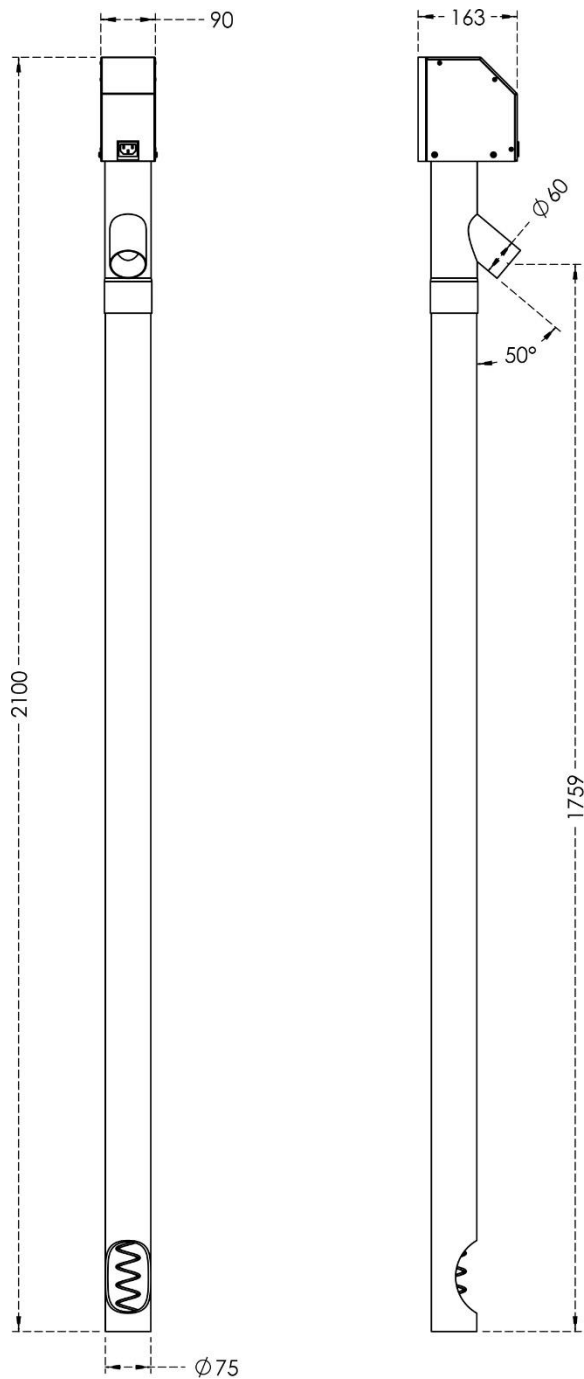

# DATABLAD

Snegl til træpillefyr 200cm 80-120 kW

# DATABLAD

Snegl til træpillefyr 200cm 80-120 kW

| Navn        | Enhed            |
|-------------|------------------|
| Varenummer: | 300503-200-60    |
| Vægt:       | 8,000 kg         |
| Længde:     | 2100 mm          |
| Bredde:     | 90 mm            |
| Udløb:      | Ø60              |
| Ydelse:     | Ca. 30 kg / time |
| Type:       | 1/60gear         |

Detaljer: Snegl til træpillefyr, passer til 80-120 kW