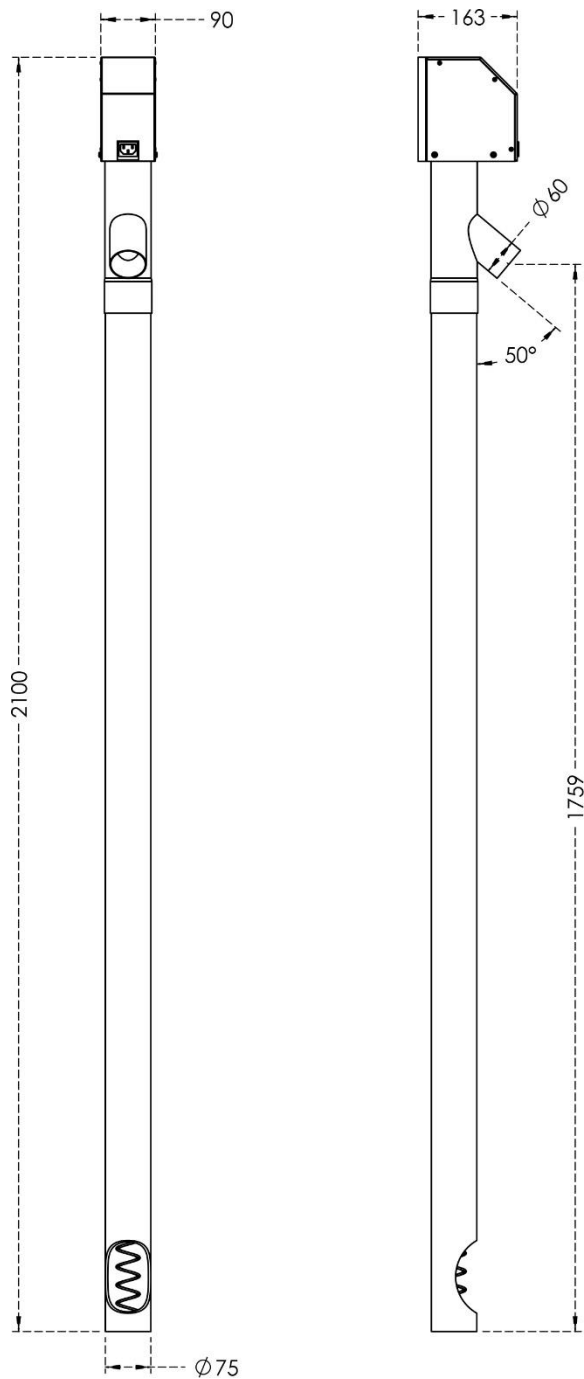

DATA BLAD:

Snegl til træpillefyr 200cm 40-60 kW

DATABLAD

Snegl til træpillefyr 200cm 40-60 kW

DATABLAD

Snegl til træpillefyr 200cm 40-60 kW

Navn	Enhed
Varenummer:	300503-200-100
Vægt:	8,000 kg
Længde:	2100 mm
Bredde:	90 mm
Udløb:	Ø60
Ydelse:	Ca. 18 kg / time
Type:	1/100gear

Detaljer: Snegl til træpillefyr, passer til 40-60 kW