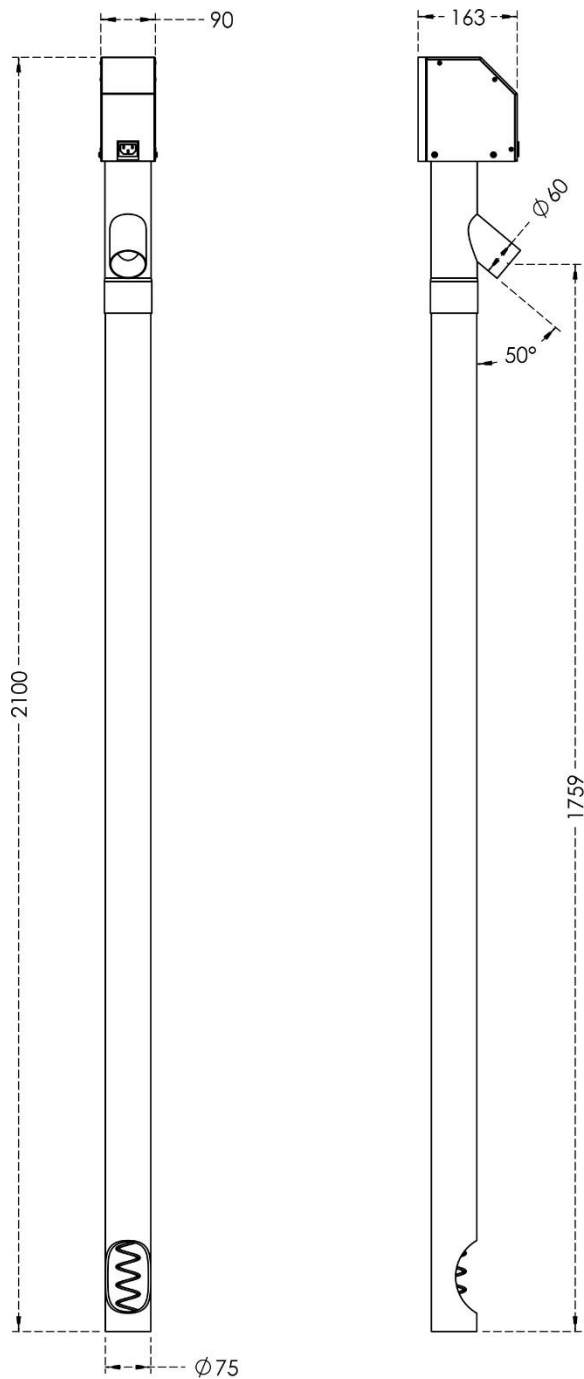

DATABLAD

Snegl til træpillefyr 200cm 10-30 kW

DATABLAD

Snegl til træpillefyr 200cm 10-30 kW

Navn	Enhed
Varenummer:	300503-200-180
Vægt:	8,000 kg
Længde:	2100 mm
Bredde:	90 mm
Udløb:	Ø60
Ydelse:	Ca. 10 kg / time
Type:	1/180gear

Detaljer: Snegl til træpillefyr, passer til 10-30 kW