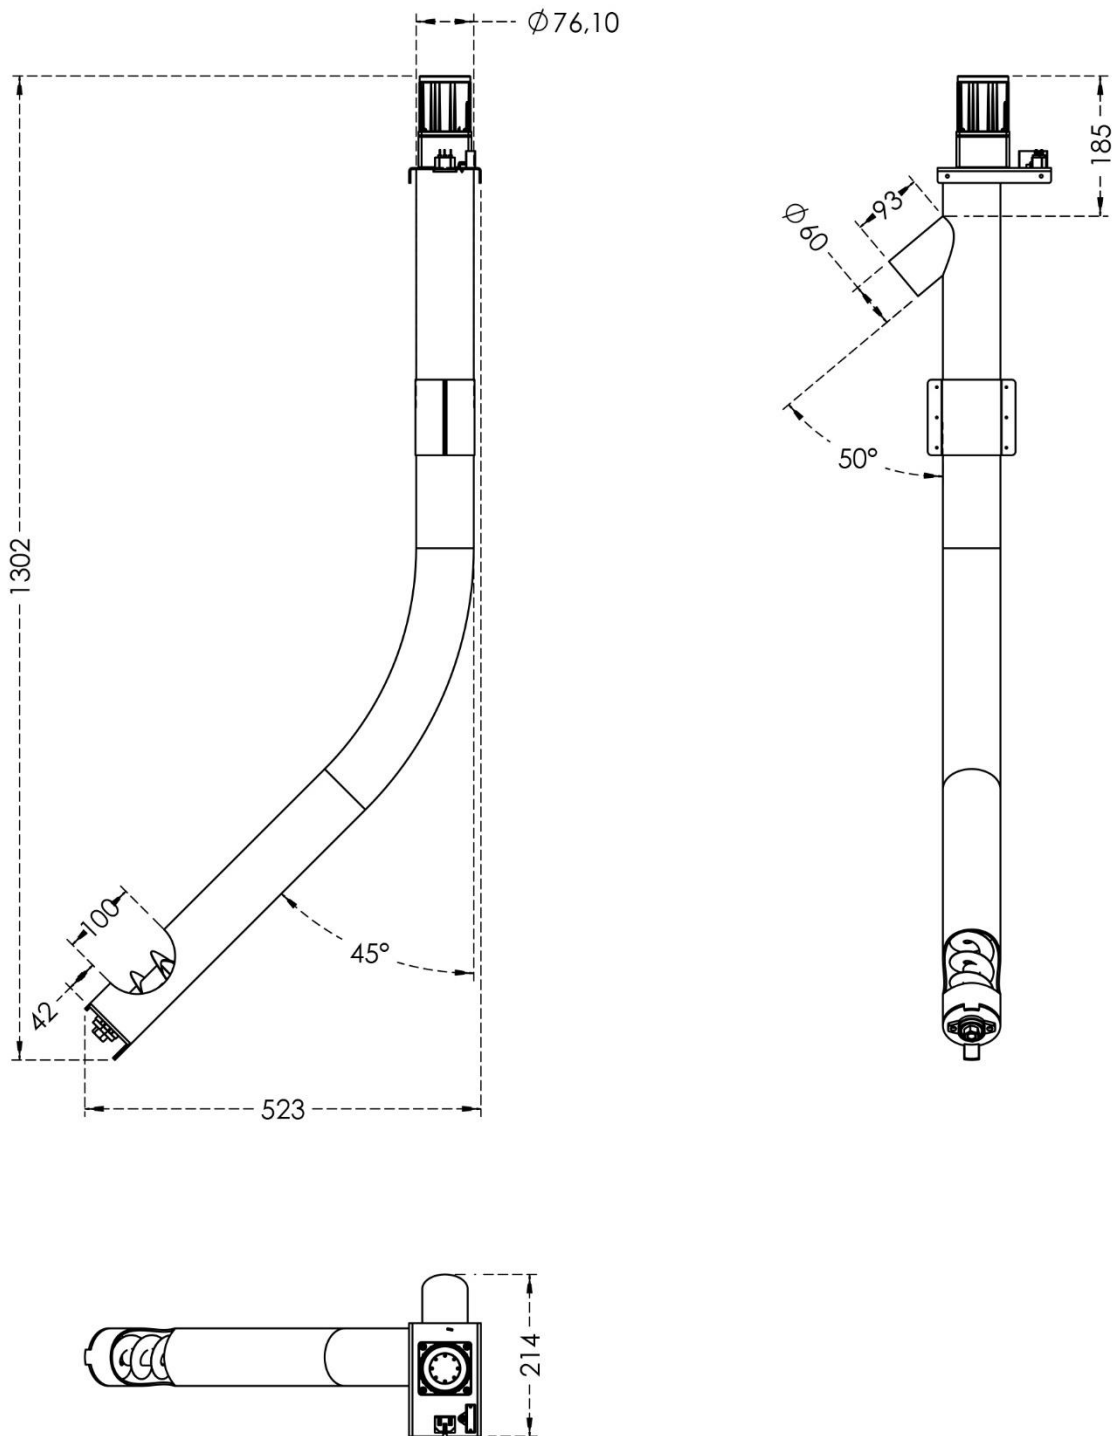

DATABLAD

Snegl til RTB 320 Silo 45°

DATABLAD

Snegl til RTB 320 Silo 45°

Navn	Enhed
Varenummer:	600420
Vægt:	10,000 kg
Længde:	1302 mm
Bredde:	214 mm
Udløb:	Ø60
Type:	1/180gear

Detaljer: Passer til RTB 320 Silo