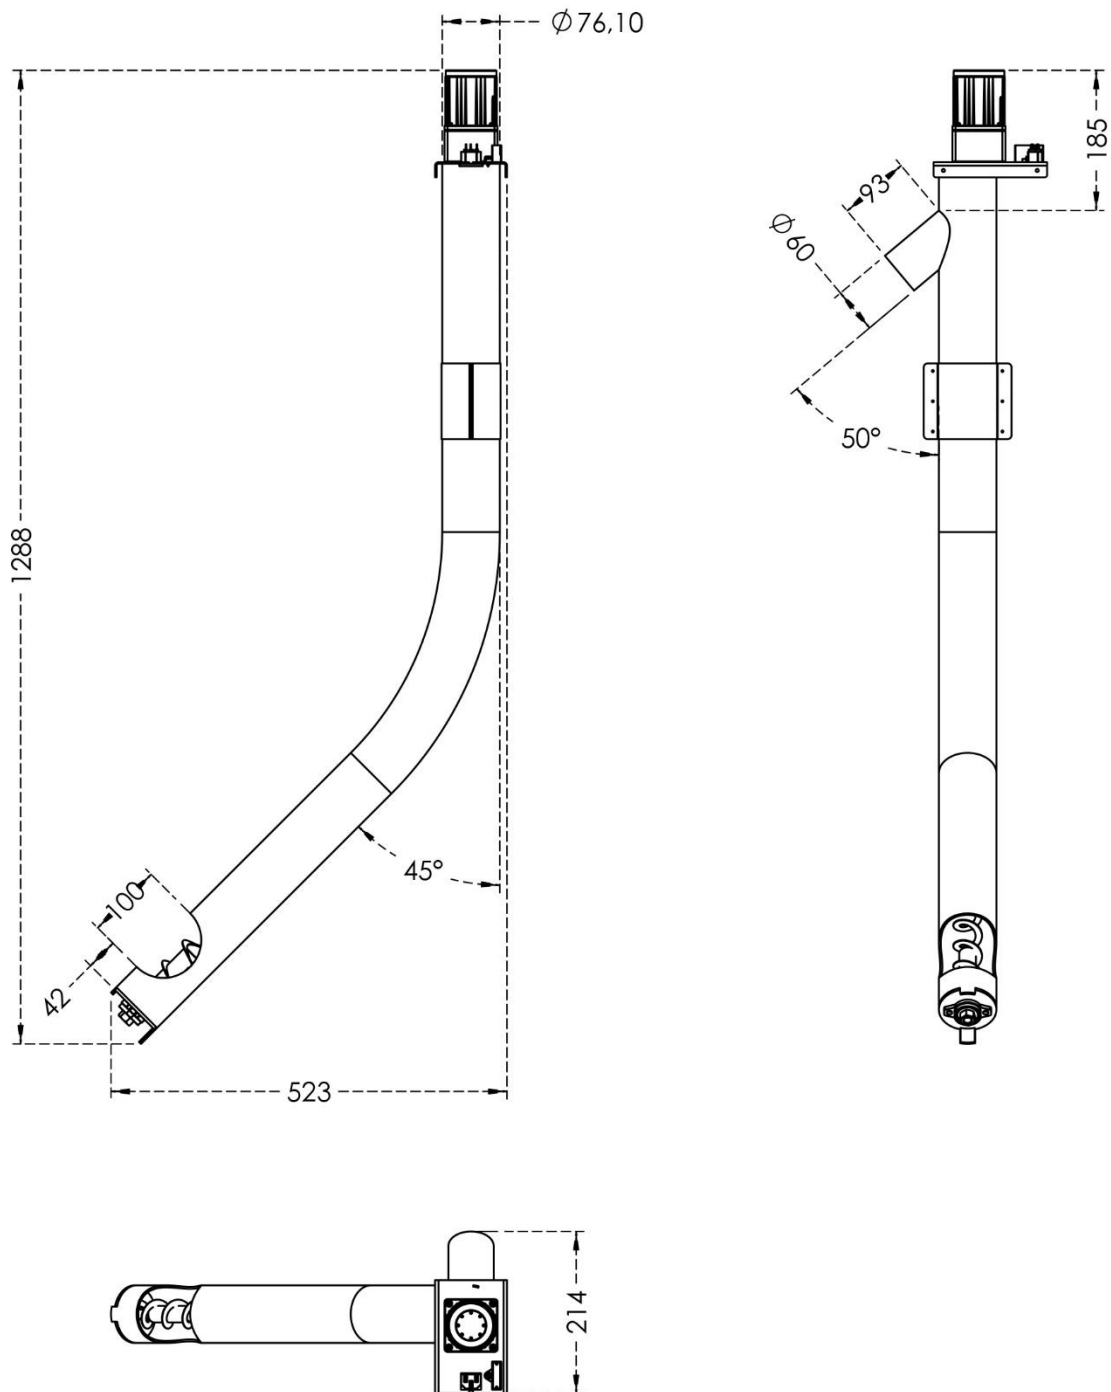

DATA BLAD:

Snegl til RTB 120 Silo 45°

DATABLAD

Snegl til RTB 120 Silo 45°

DATABLAD

Snegl til RTB 120 Silo 45°

Navn	Enhed
Varenummer:	600410
Vægt:	10,000 kg
Længde:	1288 mm
Bredde:	214 mm
Udløb:	Ø60
Type:	1/180gear

Detaljer: Snegl til RTB 120 Silo 45°