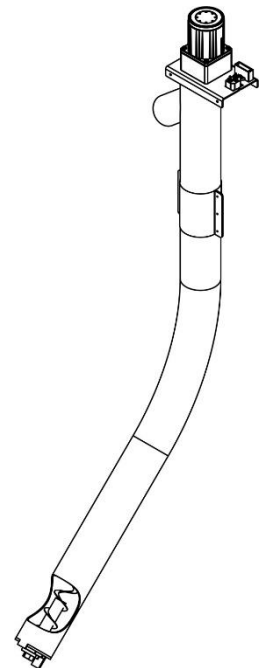

DATA BLAD:

Snegl til RTB 120 Silo 45°

DATABLAD

Snegl til RTB 120 Silo 45°

DATABLAD

Snegl til RTB 120 Silo 45°

Navn	Enhed
Varenummer:	600410
Vægt:	10,000 kg
Længde:	1288 mm
Bredde:	214 mm
Udløb:	Ø60
Type:	1/180gear

Detaljer: Snegl til RTB 120 Silo 45°