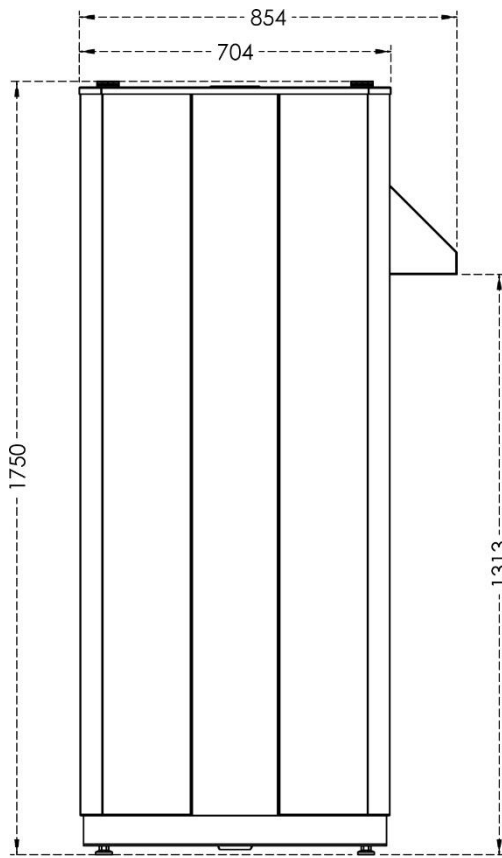

DATABLAD

RTB 400 Silo

DATABLAD

RTB 400 Silo

Navn	RTB 400 Silo
Varenummer:	800000400
Vægt:	90 kg
Højde:	1750 mm
Bredde:	704 mm
Dybde:	850 mm
Silo indhold:	Ca. 610 L

Detaljer: Passer til RTB 50