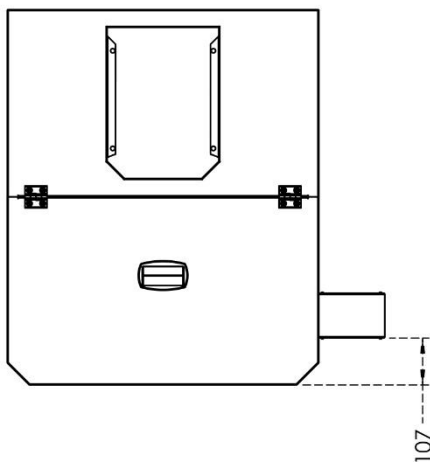

DATABLAD

RTB 400 Silo

DATABLAD

RTB 400 Silo

Navn	RTB 400 Silo
Varenummer:	800000400
Vægt:	90 kg
Højde:	1750 mm
Bredde:	704 mm
Dybde:	850 mm
Silo indhold:	Ca. 610 L

Detaljer: Passer til RTB 50