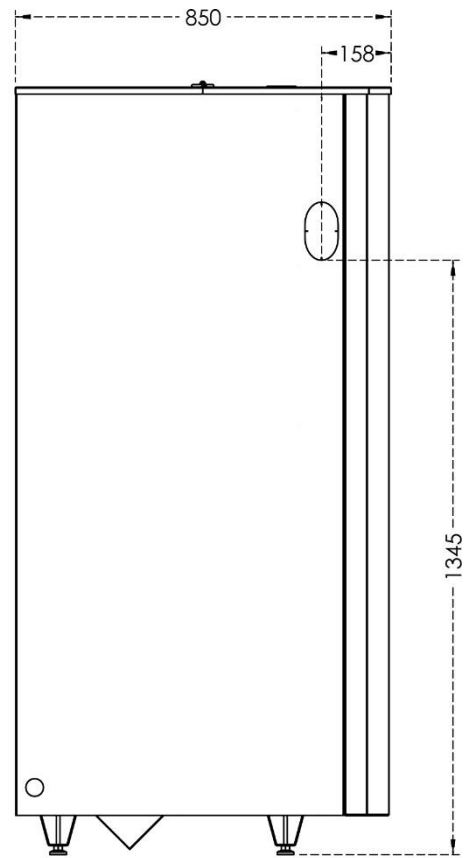

DATABLAD

RTB 400 Silo

DATABLAD

RTB 400 Silo

Navn	RTB 400 Silo
Varenummer:	800000400
Vægt:	90 kg
Højde:	1750 mm
Bredde:	704 mm
Dybde:	850 mm
Silo indhold:	Ca. 610 L

Detaljer: Passer til RTB 50