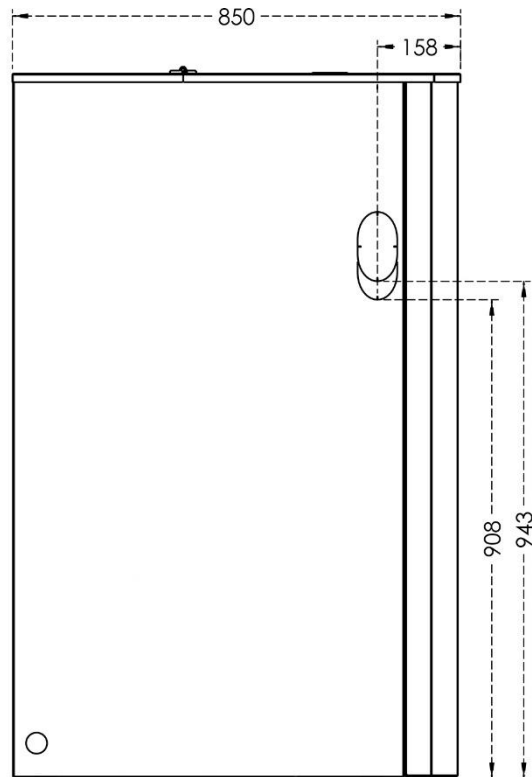

DATABLAD

RTB 220 Silo