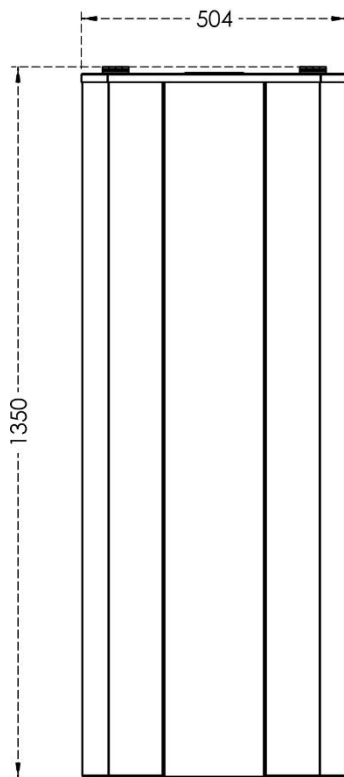

DATABLAD

RTB 220 Silo