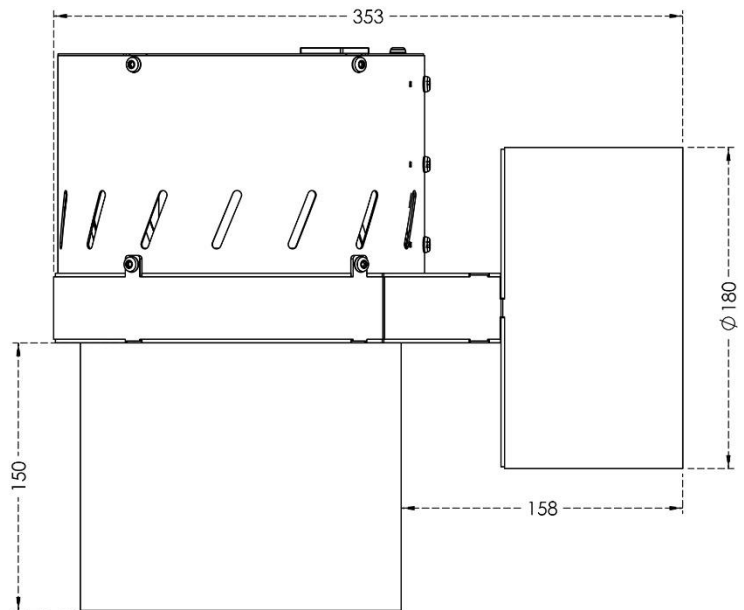

DATABLAD

Røgsuger Ø180

DATABLAD

Røgsuger Ø180

| Navn | Enhed |
|-------------|----------|
| Varenummer: | 300020 |
| Vægt: | 8 kg |
| Længde: | 353 mm |
| Bredde: | 210 mm |
| Udløb: | Ø180 |
| Passer til: | RTB 80 |
| Strøm: | 230 volt |