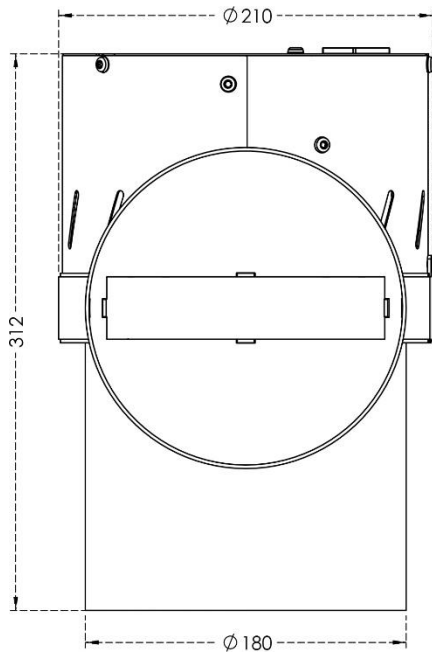

DATABLAD

Røgsuger Ø180

DATABLAD

Røgsuger Ø180

| Navn | Enhed |
|-------------|----------|
| Varenummer: | 300020 |
| Vægt: | 8 kg |
| Længde: | 353 mm |
| Bredde: | 210 mm |
| Udløb: | Ø180 |
| Passer til: | RTB 80 |
| Strøm: | 230 volt |