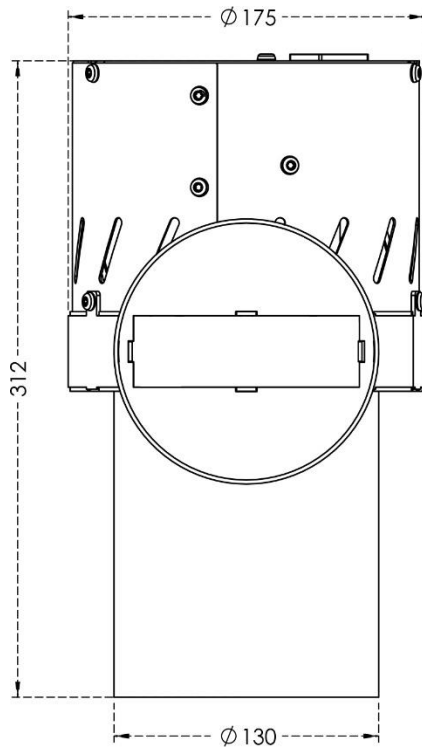

DATABLAD

Røgsuger Ø130

DATABLAD

Røgsuger Ø130

Navn	Enhed
Varenummer:	300017
Vægt:	5 kg
Længde:	286 mm
Bredde:	175 mm
Udløb:	Ø130
Passer til:	RTB 30
Strøm:	230 volt

OBS! Røgsugeren kan MAX holde til 250 grader