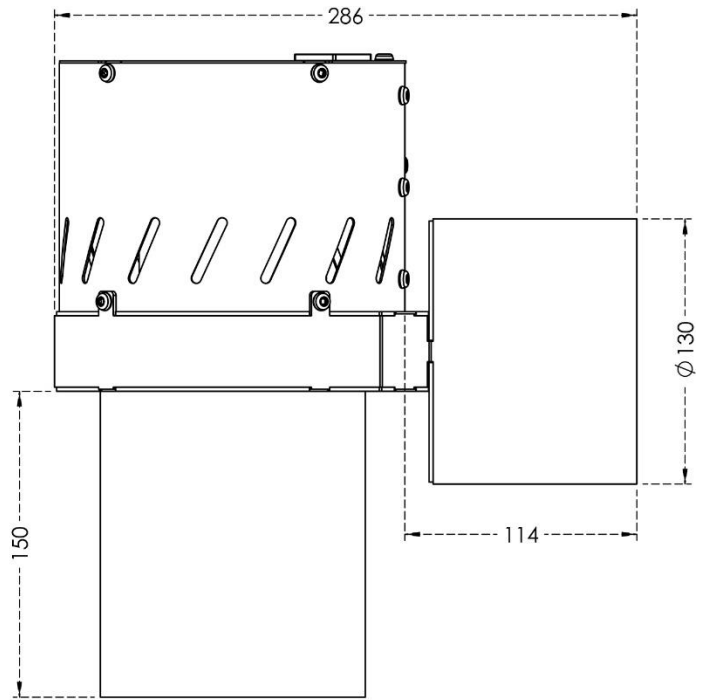

DATABLAD

Røgsuger Ø130

DATABLAD

Røgsuger Ø130

Navn	Enhed
Varenummer:	300017
Vægt:	5 kg
Længde:	286 mm
Bredde:	175 mm
Udløb:	Ø130
Passer til:	RTB 30
Strøm:	230 volt

OBS! Røgsugeren kan MAX holde til 250 grader

De optimale indstillinger af røgsugeren vil variere ved hvert træpille fyr. Det anbefales at der tages udgangspunkt i standart indstillingerne til forbrændings blæseren.

Installation:

- Røgsugeren tilsluttes en valgfri ledig udgang
- På styringen, under blæser/røgsuger, angives den valgte udgang.