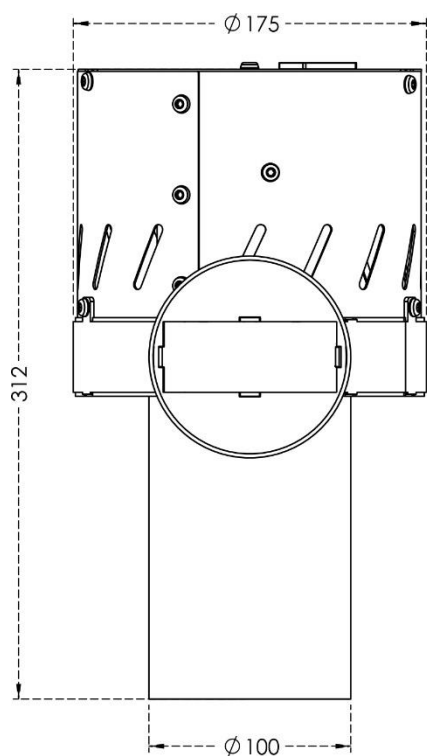

DATABLAD

Røgsuger Ø100

DATABLAD

Røgsuger Ø100

Navn	Enhed
Varenummer:	300016
Vægt:	4 kg
Længde:	291 mm
Bredde:	175 mm
Udløb:	Ø100
Passer til:	RTB 10/16
Strøm:	230 volt

OBS! Røgsugeren kan MAX holde til 250 grader