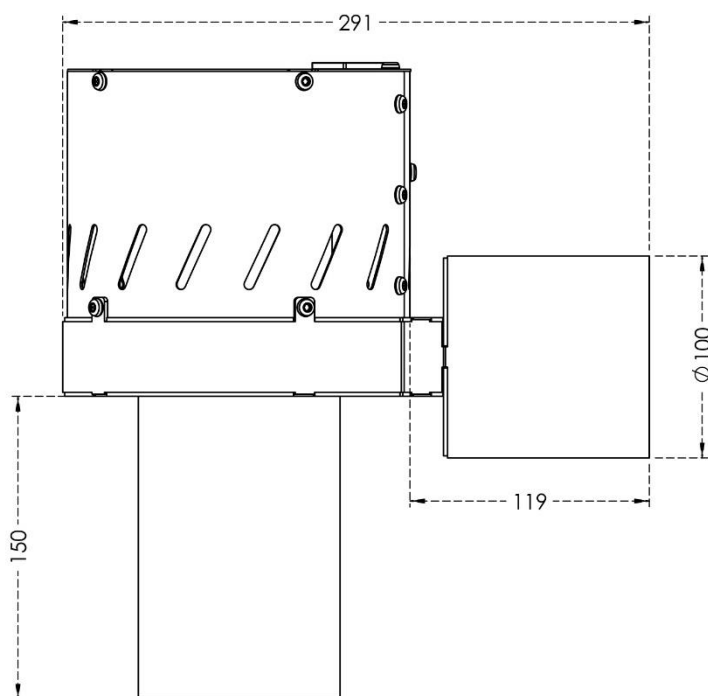

DATABLAD

Røgsuger Ø100

DATABLAD

Røgsuger Ø100

Navn	Enhed
Varenummer:	300016
Vægt:	4 kg
Længde:	291 mm
Bredde:	175 mm
Udløb:	Ø100
Passer til:	RTB 10/16
Strøm:	230 volt

OBS! Røgsugeren kan MAX holde til 250 grader

De optimale indstillinger af røgsugeren vil variere ved hvert træpille fyr. Det anbefales at der tages udgangspunkt i standart indstillingerne til forbrændings blæseren.

Installation:

- Røgsugeren tilsluttes en valgfri ledig udgang
- På styringen, under blæser/røgsuger, angives den valgte udgang.