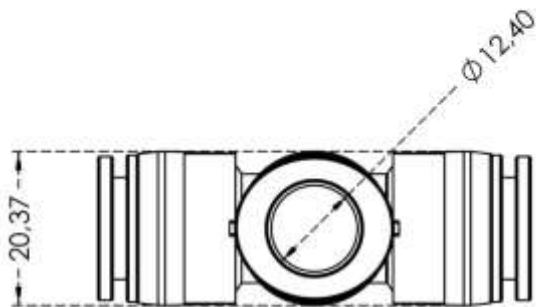

DATABLAD

Push-in kryds 12 mm

DATABLAD

Push-in kryds 12 mm

Navn	Enhed
Varenummer:	400221
Vægt:	0,100 kg
Højde:	57,2 mm
Bredde:	57,2 mm
Dybde:	20,37 mm

Detaljer: Til kompressorrens