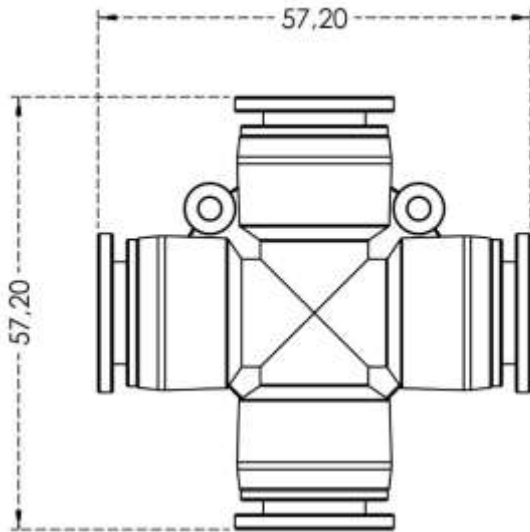

DATABLAD

Push-in kryds 12 mm

DATABLAD

Push-in kryds 12 mm

Navn	Enhed
Varenummer:	400221
Vægt:	0,100 kg
Højde:	57,2 mm
Bredde:	57,2 mm
Dybde:	20,37 mm

Detaljer: Til kompressorrens