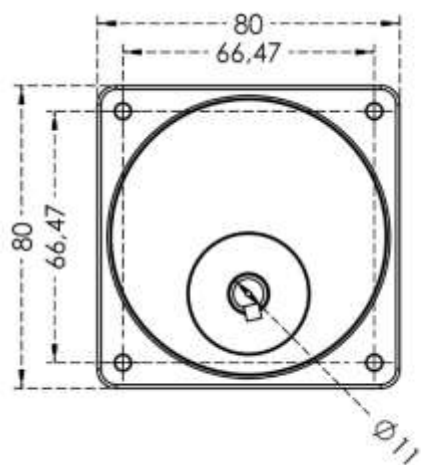

DATABLAD:

Gear motor YN80 8RPM

DATABLAD

Gear motor YN80 8RPM

DATABLAD

Gear motor YN80 8RPM

Navn	Enhed			
Varenummer:	400023-180			
Højde:	80 mm			
Bredde:	80 mm			
Dybde:	160 mm			
Strøm:	230 V			

Detaljer: 180gear
8 RPM
230 Volt 50Hz
25Watt