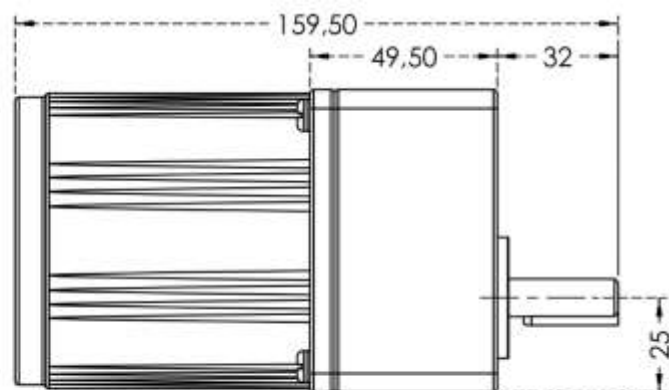

DATABLAD:

Gear motor YN80 8RPM

DATABLAD

Gear motor YN80 8RPM

DATABLAD

Gear motor YN80 8RPM

Navn	Enhed			
Varenummer:	400023-180			
Højde:	80 mm			
Bredde:	80 mm			
Dybde:	160 mm			
Strøm:	230 V			

Detaljer: 180gear
8 RPM
230 Volt 50Hz
25Watt