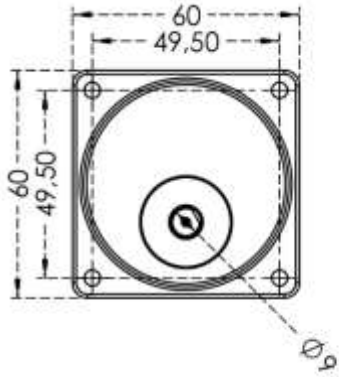

DATABLAD

Gear motor YN60 8RPM