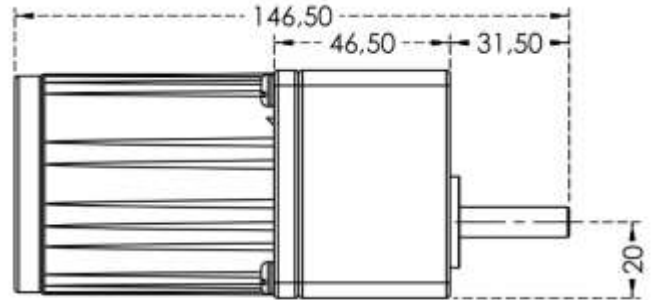

DATABLAD

Gear motor YN60 8RPM