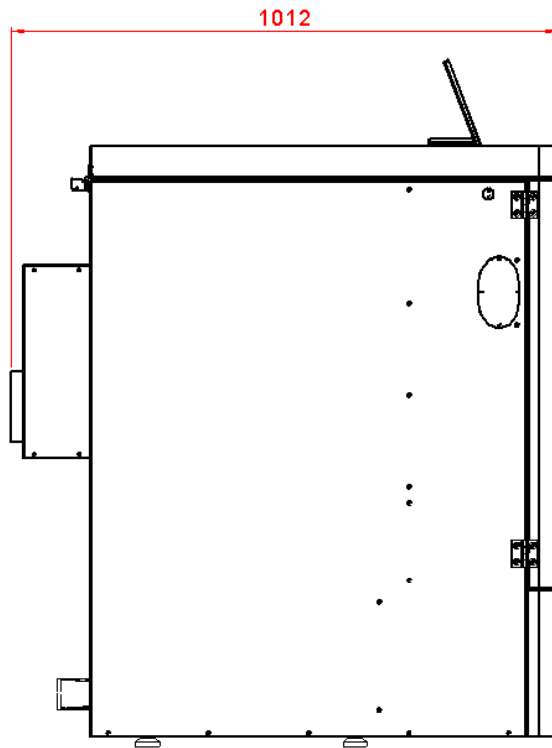

DATABLAD

BS+ 10-16-25 Fumus

DATABLAD

BS+ 10-16-25 Fumus

Rør placering

DATABLAD

BS+ 10-16-25 Fumus

Navn	BS+ 10	BS+ 16	BS+ 25
Varenummer:	225100	225160	225220
Ydelse:	3 – 12kW	5 – 16kW	7 – 23kW
Vægt:	250 kg	250 kg	250 kg
Højde:	1112 mm	1112 mm	1112 mm
Bredde:	507 mm	507 mm	507 mm
Dybde:	1012 mm	1012 mm	1012 mm
Styring:	V13	V13	V13
Skorsten:	Ø130	Ø130	Ø130
Vand beholdning:	36 L	36 L	36 L
Askeskuffe:	25 L	25 L	25 L
Udløb:	3/4"	3/4"	3/4"