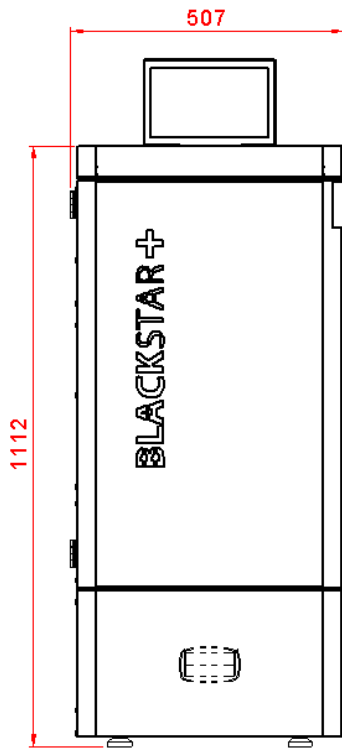

DATABLAD

BS+ 10-16-25 Fumus

DATABLAD

BS+ 10-16-25 Fumus

Rør placering

DATABLAD

BS+ 10-16-25 Fumus

Navn	BS+ 10	BS+ 16	BS+ 25
Varenummer:	225100	225160	225220
Ydelse:	3 – 12kW	5 – 16kW	7 – 23kW
Vægt:	250 kg	250 kg	250 kg
Højde:	1112 mm	1112 mm	1112 mm
Bredde:	507 mm	507 mm	507 mm
Dybde:	1012 mm	1012 mm	1012 mm
Styring:	V13	V13	V13
Skorsten:	Ø130	Ø130	Ø130
Vand beholdning:	36 L	36 L	36 L
Askeskuffe:	25 L	25 L	25 L
Udløb:	3/4"	3/4"	3/4"