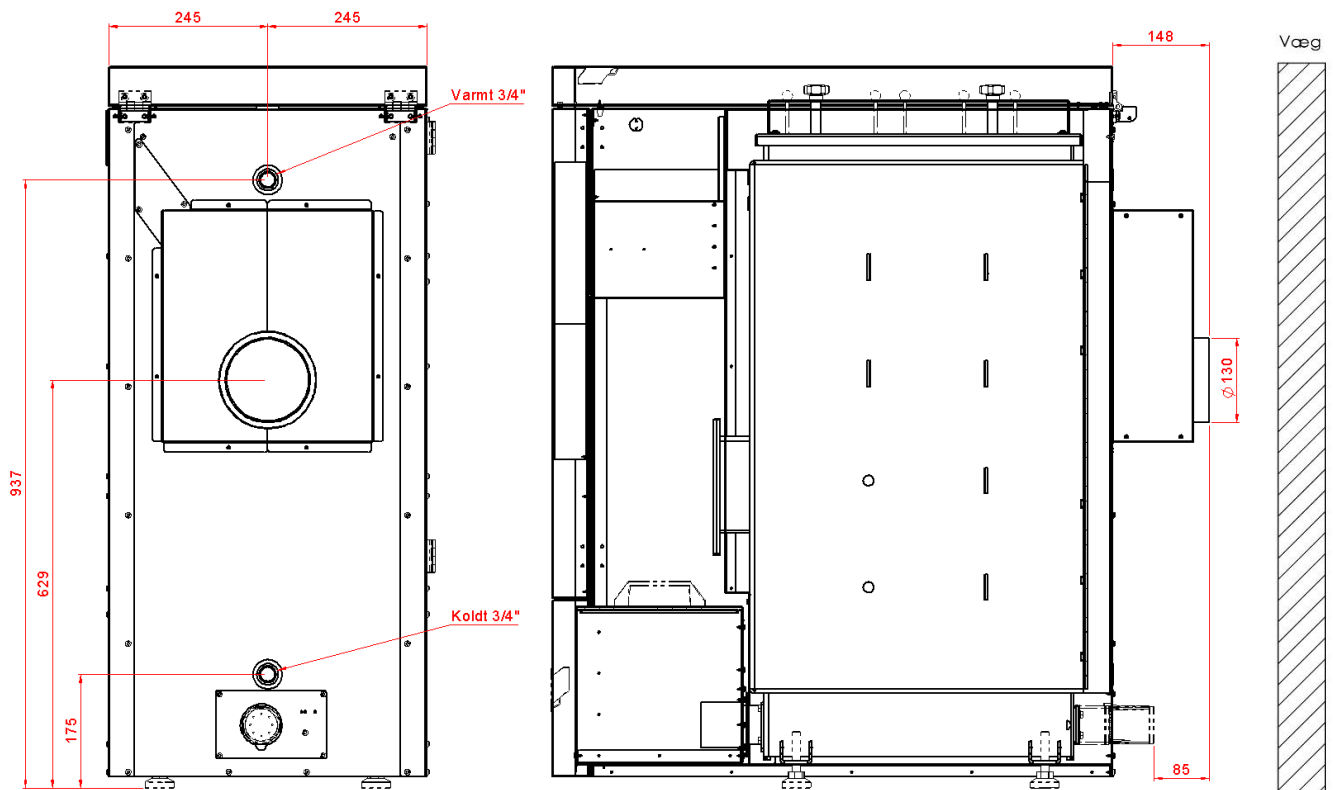

DATABLAD

BS+ 10-16-25 Fumus

DATABLAD

BS+ 10-16-25 Fumus

Rør placering

DATABLAD

BS+ 10-16-25 Fumus

Navn	BS+ 10	BS+ 16	BS+ 25
Varenummer:	225100	225160	225220
Ydelse:	3 – 12kW	5 – 16kW	7 – 23kW
Vægt:	250 kg	250 kg	250 kg
Højde:	1112 mm	1112 mm	1112 mm
Bredde:	507 mm	507 mm	507 mm
Dybde:	1012 mm	1012 mm	1012 mm
Styring:	V13	V13	V13
Skorsten:	Ø130	Ø130	Ø130
Vand beholdning:	36 L	36 L	36 L
Askeskuffe:	25 L	25 L	25 L
Udløb:	3/4"	3/4"	3/4"