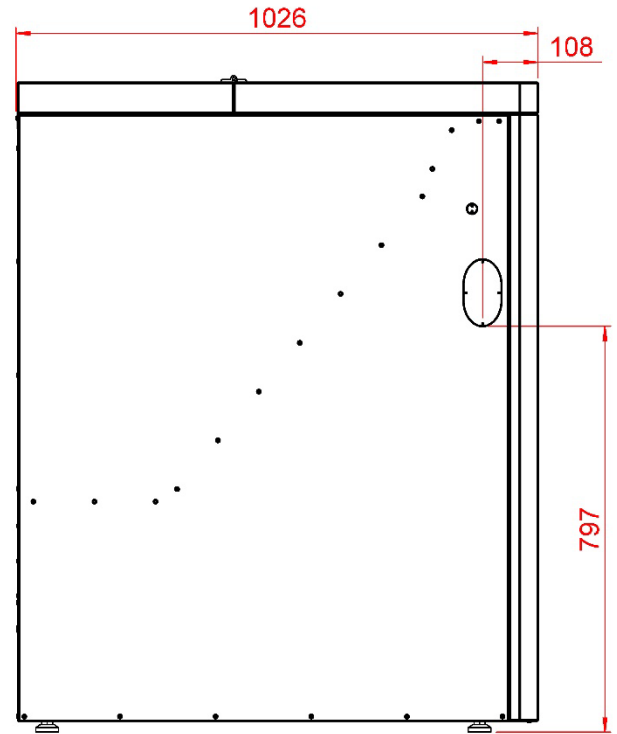

DATABLAD

BS+ Silo 380

DATABLAD

BS+ Silo 380

Navn	BS+ Silo 380
Varenummer:	226380
Vægt:	68 kg
Højde:	1288 mm
Bredde:	742 mm
Dybde:	1026 mm
Silo indhold:	360 L

Detaljer: Passer til BS+ 10-16-25