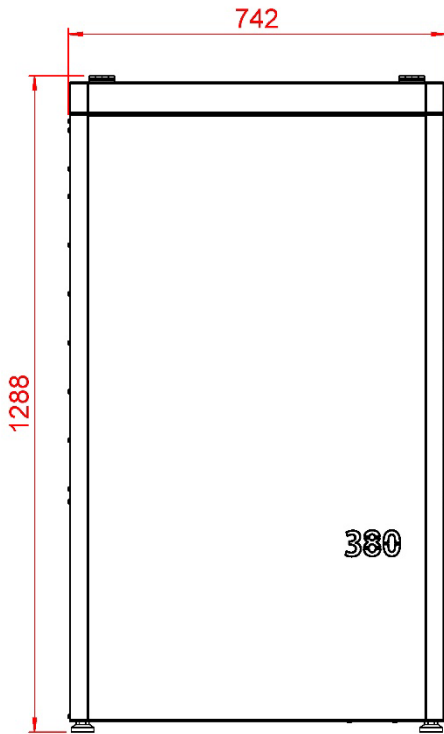

DATABLAD

BS+ Silo 380

DATABLAD

BS+ Silo 380

Navn	BS+ Silo 380
Varenummer:	226380
Vægt:	68 kg
Højde:	1288 mm
Bredde:	742 mm
Dybde:	1026 mm
Silo indhold:	360 L

Detaljer: Passer til BS+ 10-16-25