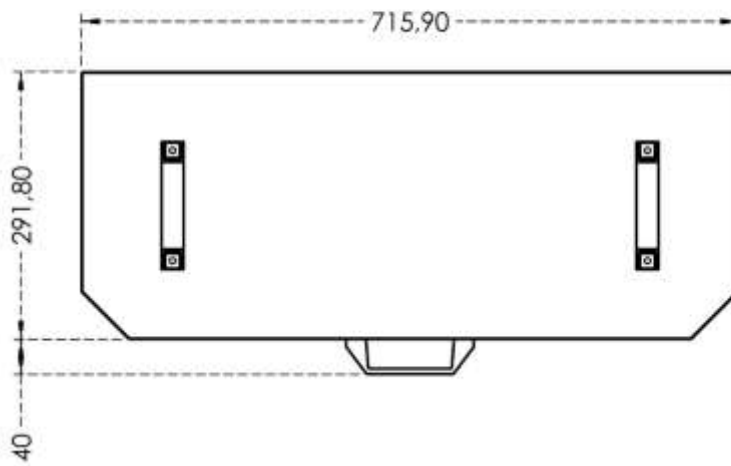

DATABLAD

Askeskuffe RTB 50/80

A-A (1 : 8)

DATABLAD

Askeskuffe RTB 50/80

Navn	Enhed			
Varenummer:	600278			
Højde:	336 mm			
Bredde:	716 mm			
Dybde:	292 mm			

Detaljer: Askeskuffe som passer til RTB 50 og 80kW