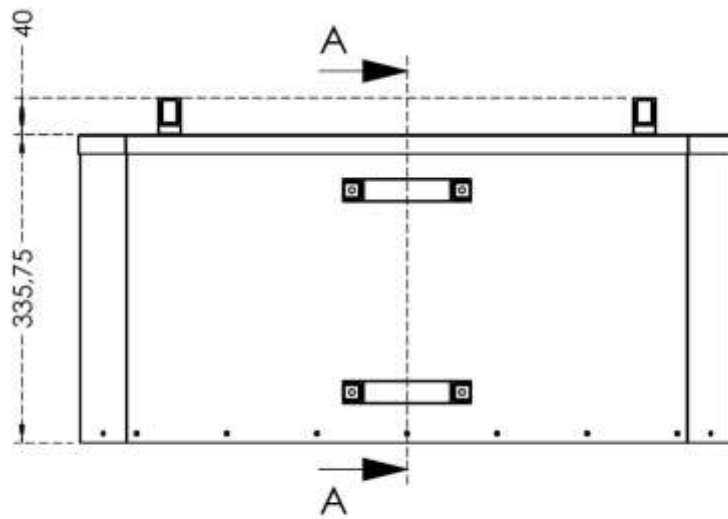

DATABLAD

Askeskuffe RTB 50/80

A-A (1 : 8)

DATABLAD

Askeskuffe RTB 50/80

Navn	Enhed			
Varenummer:	600278			
Højde:	336 mm			
Bredde:	716 mm			
Dybde:	292 mm			

Detaljer: Askeskuffe som passer til RTB 50 og 80kW