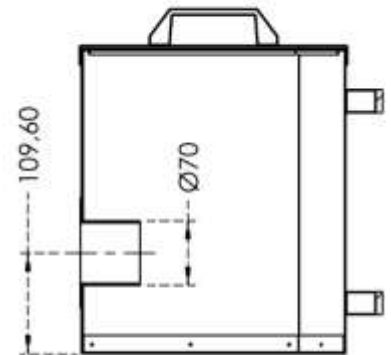

DATABLAD

Askeskuffe RTB 50/80

A-A (1 : 8)

DATABLAD

Askeskuffe RTB 50/80

Navn	Enhed			
Varenummer:	600278			
Højde:	336 mm			
Bredde:	716 mm			
Dybde:	292 mm			

Detaljer: Askeskuffe som passer til RTB 50 og 80kW