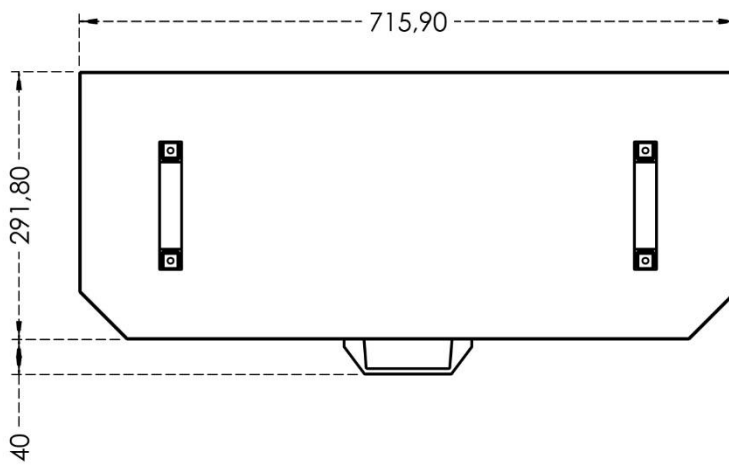

DATABLAD

Askeskuffe RTB 50

A-A (1 : 8)