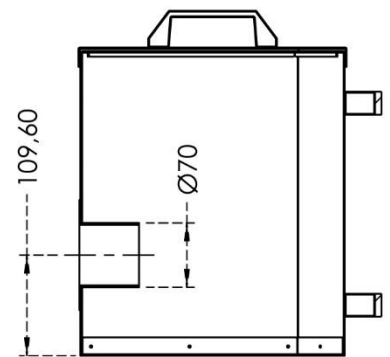

DATABLAD

Askeskuffe RTB 50

A-A (1 : 8)