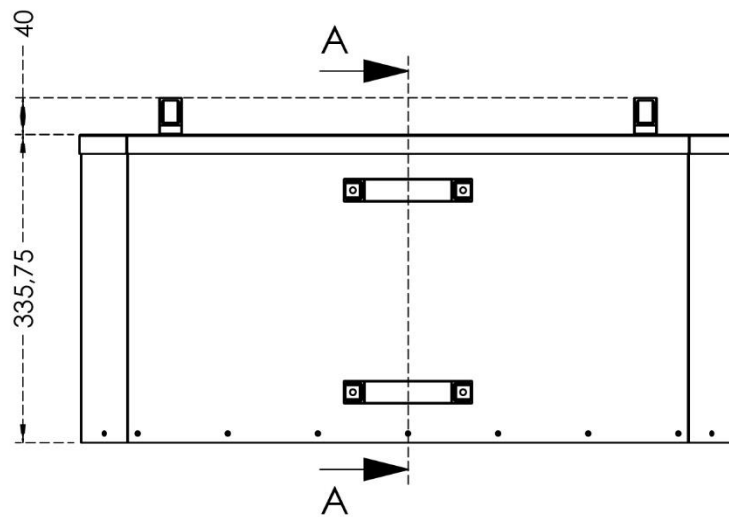

## Askeskuffe RTB 50

A-A (1 : 8)

## Askeskuffe RTB 50

Navn	Enhed			
Varenummer:	600278			
Vægt:	0,010 kg			
Længde:	715,90 mm			
Bredde:	335,75 mm			
Flow:				
Strøm:				
Type:	RTB 50 kW			

Detaljer: