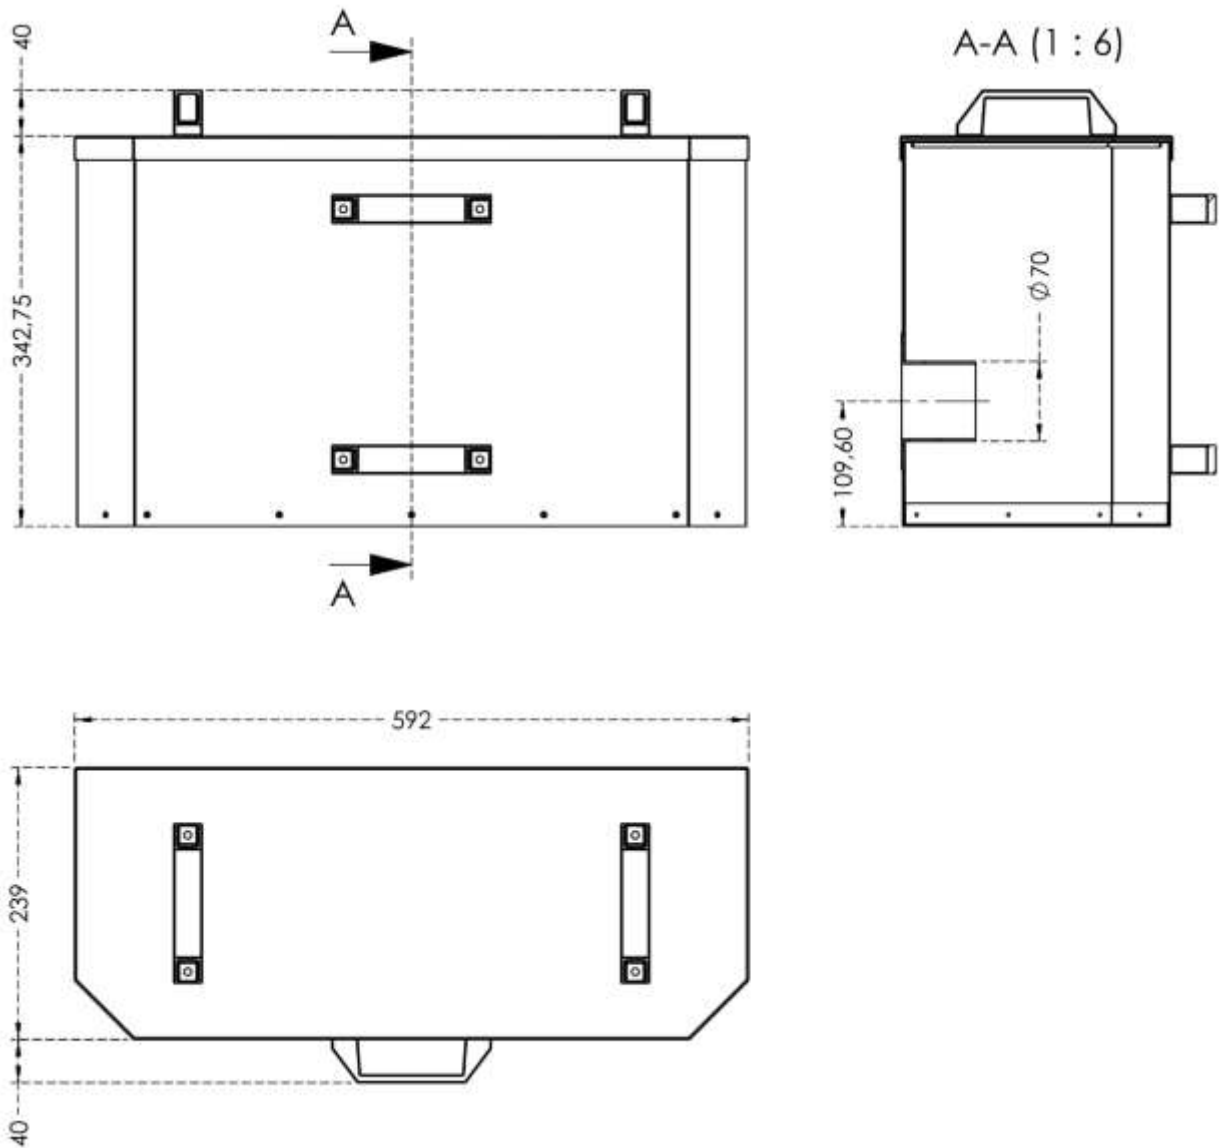

DATABLAD

Askeskuffe RTB 30

DATABLAD

Askeskuffe RTB 30

Navn	Enhed			
Varenummer:	600078			
Højde:	343 mm			
Bredde:	592 mm			
Dybde:	239 mm			

Detaljer: Askeskuffe som passer til RTB 30kW