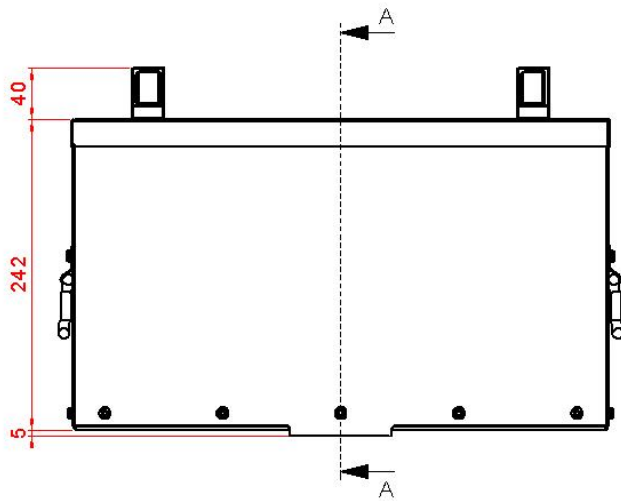

DATABLAD

Askeskuffe BS+

A-A

DATABLAD

Askeskuffe BS+

Navn	Enhed			
Varenummer:	22005			
Højde:	287 mm			
Bredde:	420 mm			
Dybde:	275 mm			

Detaljer: Askeskuffe som passer til BS+