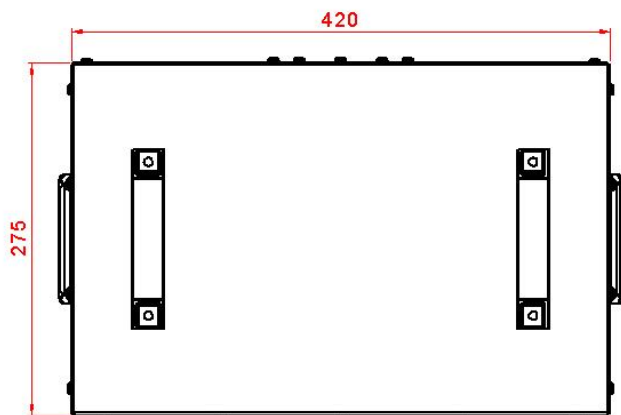

DATABLAD

Askeskuffe BS+

A-A

DATABLAD

Askeskuffe BS+

Navn	Enhed			
Varenummer:	22005			
Højde:	287 mm			
Bredde:	420 mm			
Dybde:	275 mm			

Detaljer: Askeskuffe som passer til BS+