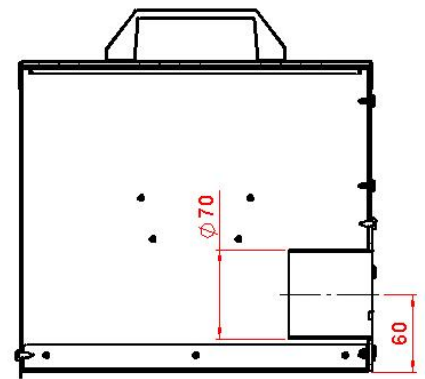

DATABLAD

Askeskuffe BS+

A-A

DATABLAD

Askeskuffe BS+

Navn	Enhed			
Varenummer:	22005			
Højde:	287 mm			
Bredde:	420 mm			
Dybde:	275 mm			

Detaljer: Askeskuffe som passer til BS+