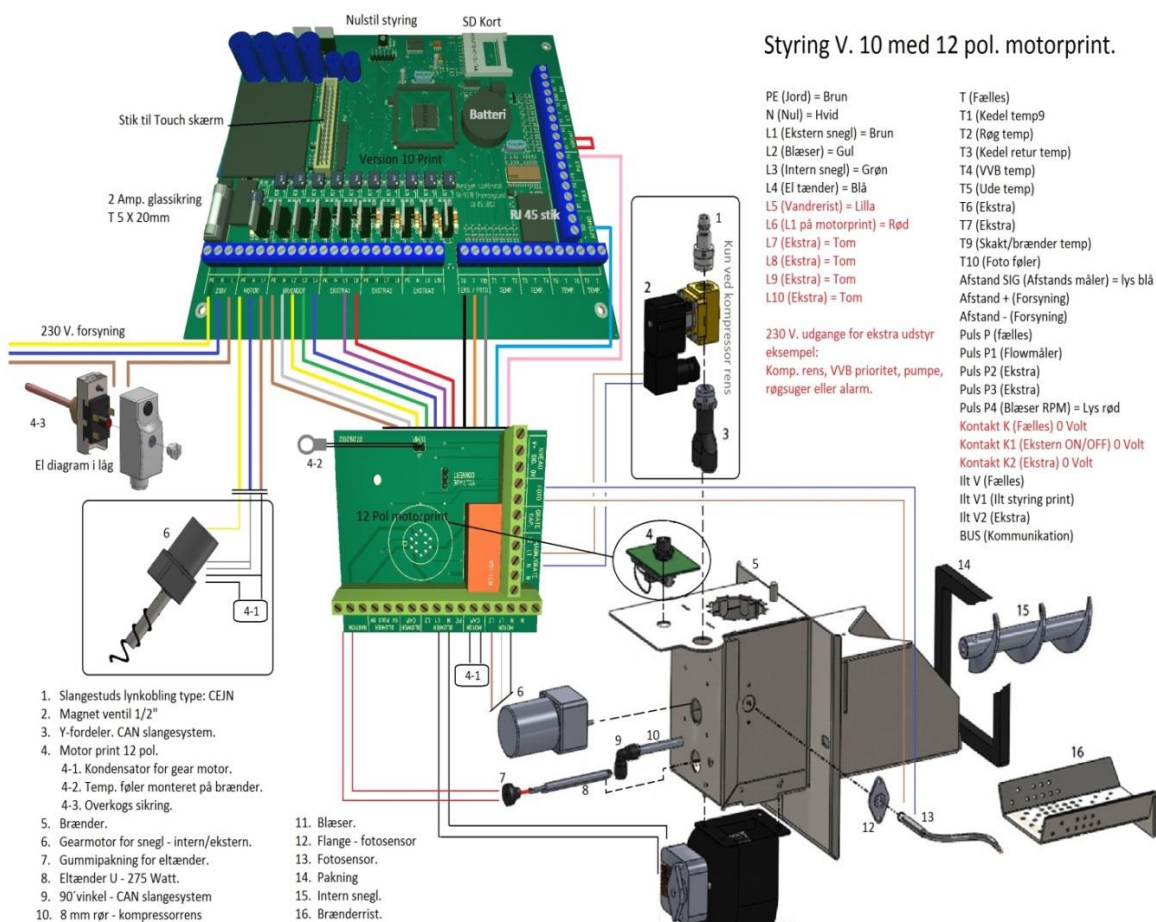

MOTORVENTIL

Montering V7 & V10 med 12 polet stik

Tilslutning 230 Volt AC

- N
- OFF L5-L10
- ON L5-L10
- Ikke i brug.
- Ikke i brug.

Tilslutning Print

- | | | |
|-----------|----|--|
| Ude temp. | T | |
| Ude temp. | T5 | |
| Frem hus. | T | |
| Frem hus. | T6 | |