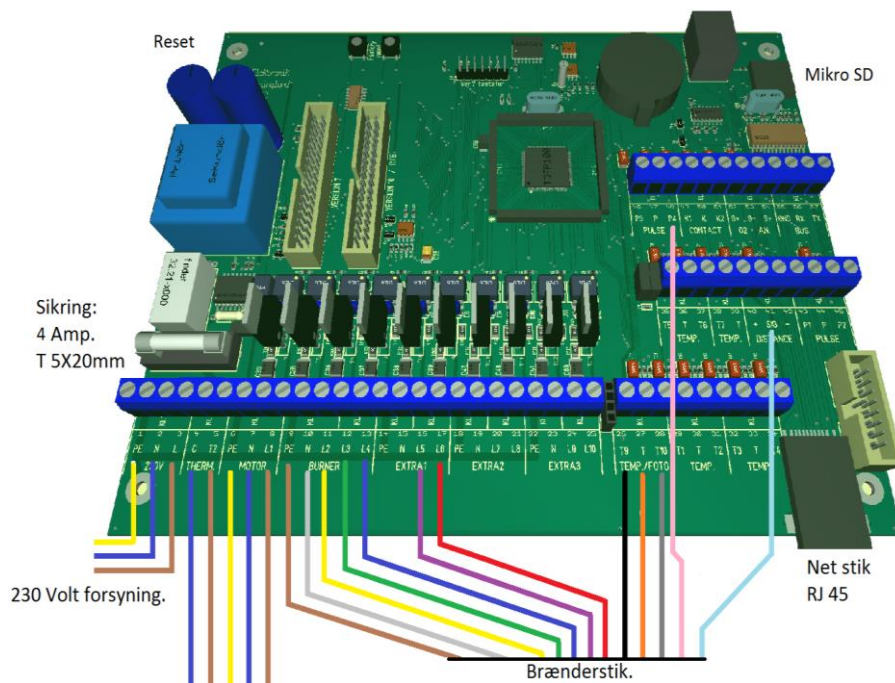

# MONTERING AF FLOWMÅLER:

Varenummer:

¾" 570016

1" 570017

Tilslutning til styringsprint:

<b>Sig. Distance -</b>	<b>SORT</b>
<b>Sig. Distance +</b>	<b>RØD</b>
<b>Puls P1</b>	<b>HVID</b>

Tekniske data:

	¾"	1"
Flow	2-60L/m	5-100l/m
Tolerance	+/- 10%	+/- 10%
Max tryk	10 Bar	10 Bar

Fra Version:  
7.0600 /13.0000  
Aktivering i styringen:  
¾" 570016:

- Udvidet Setup JA
- 11. Menu Pumpe 0 l/p
- Flow måler liter/pulse 4.5
- Flow måler pulse frekvens

1" 570017:

- Udvidet Setup JA
- 11. Menu Pumpe 0 l/p
- Flow måler liter/pulse 3.6
- Flow måler pulse frekvens