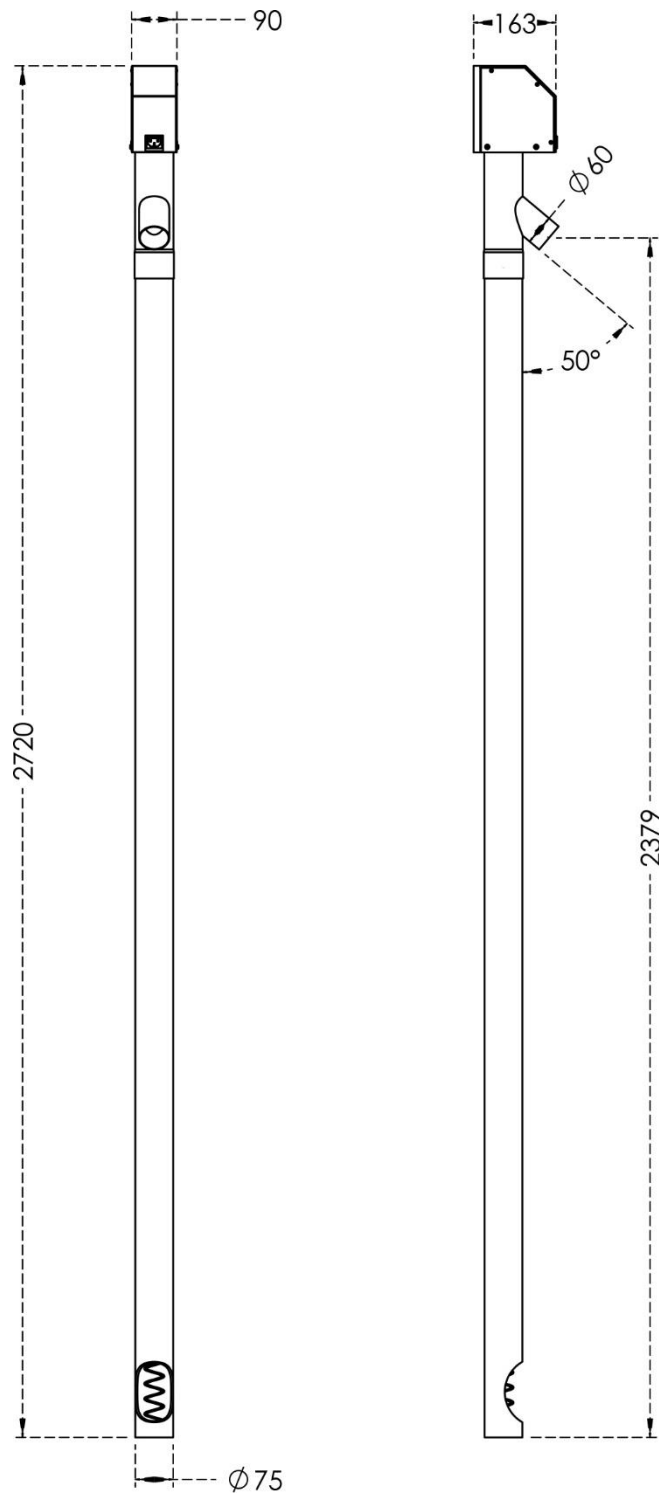

DATABLAD

Snegl til træpillefyr 250cm 150-200kW

DATABLAD

Snegl til træpillefyrdyr 250cm 150-200kW

Navn	Enhed
Varenummer:	300504-250-30
Vægt:	9,000 kg
Længde:	2720 mm
Bredde:	90 mm
Udløb:	Ø60
Ydelse:	Ca. 50 kg / time
Type:	1/30gear

Detaljer: Snegl til træpillefyrdyr 150-200kw 1/30 gear