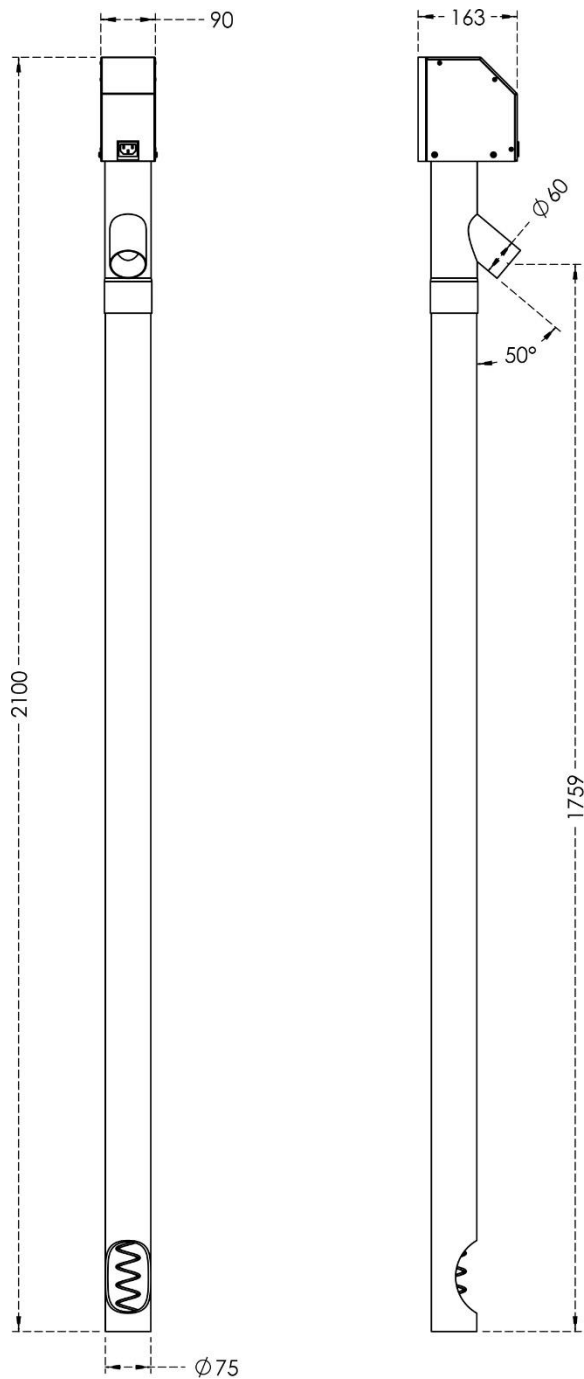

DATABLAD

Snegl til træpillefyr 200cm 150-200 kW

DATABLAD

Snegl til træpillefyr 200cm 150-200 kW

Navn	Enhed
Varenummer:	300503-200-30
Vægt:	8,000 kg
Længde:	2100 mm
Bredde:	90 mm
Udløb:	Ø60
Ydelse:	Ca. 50 kg / time
Type:	1/30gear

Detaljer: Snegl til træpillefyr, passer til 150-200 kW