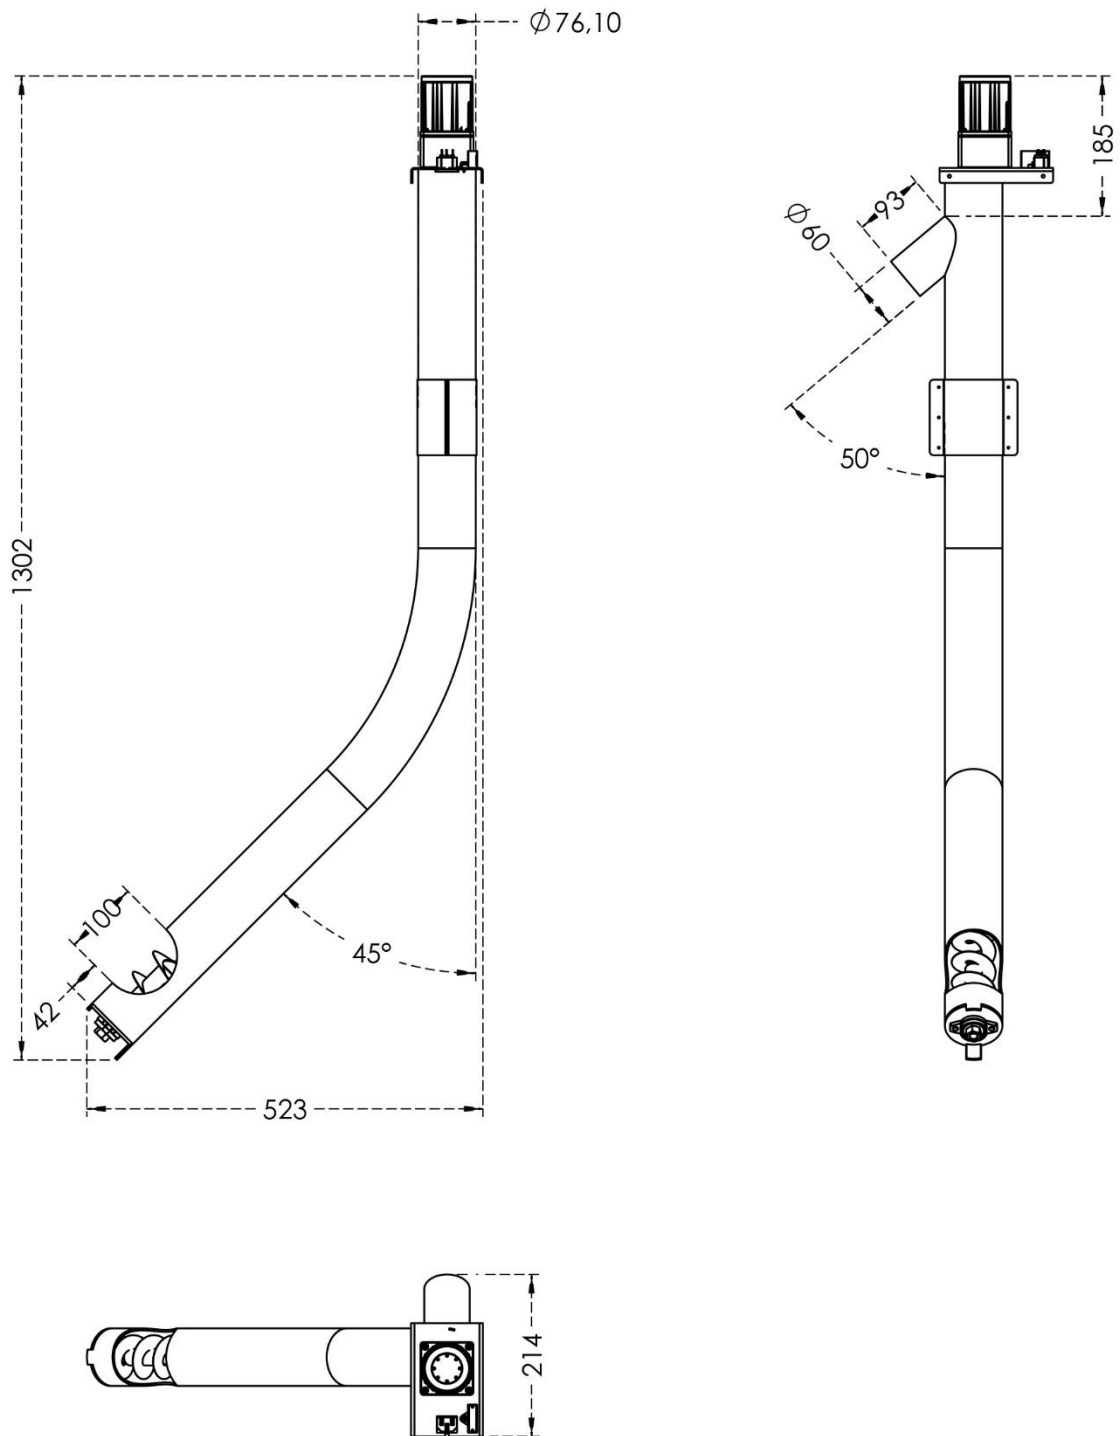

DATABLAD

Snegl til RTB 220 Silo 45°

DATABLAD

Snegl til RTB 220 Silo 45°

Navn	Enhed
Varenummer:	600420
Vægt:	10,000 kg
Længde:	1302 mm
Bredde:	214 mm
Udløb:	Ø60
Type:	1/180gear

Detaljer: Passer til RTB 220 Silo og 220 Twin Silo