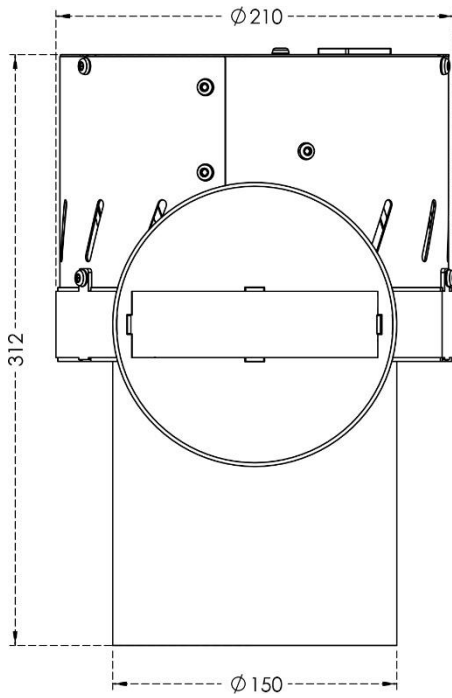

DATABLAD

Røgsuger Ø150

DATABLAD

Røgsuger Ø150

Navn	Enhed
Varenummer:	300019
Vægt:	7 kg
Længde:	332 mm
Bredde:	210 mm
Udløb:	Ø150
Passer til:	RTB 50
Strøm:	230 volt

OBS! Røgsugeren kan MAX holde til 250 grader