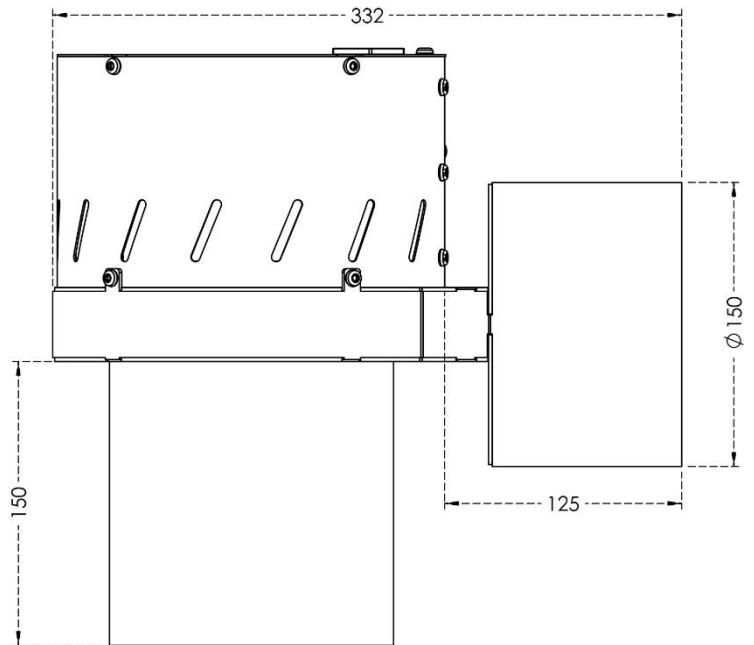

DATABLAD

Røgsuger Ø150

DATABLAD

Røgsuger Ø150

Navn	Enhed
Varenummer:	300019
Vægt:	7 kg
Længde:	332 mm
Bredde:	210 mm
Udløb:	Ø150
Passer til:	RTB 50
Strøm:	230 volt

OBS! Røgsugeren kan MAX holde til 250 grader

De optimale indstillinger af røgsugeren vil variere ved hvert træpille fyr. Det anbefales at der tages udgangspunkt i standart indstillingerne til forbrændings blæseren.

Installation:

- Røgsugeren tilsluttes en valgfri ledig udgang
- På styringen, under blæser/røgsuger, angives den valgte udgang.