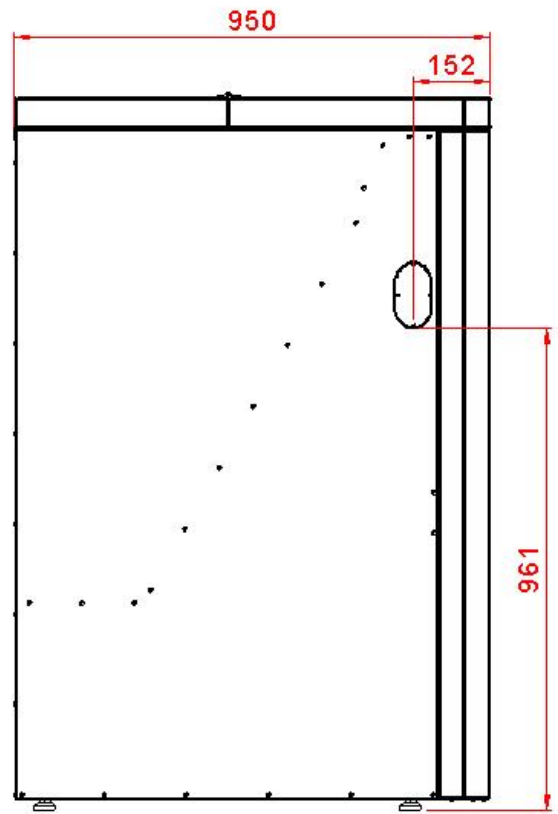

# DATA BLAD:

# DATABLAD

RTB Silo 700

# DATABLAD

RTB Silo 700

Navn	BS+ Silo 380
Varenummer:	801320
Vægt:	69 kg
Højde:	1433 mm
Bredde:	707 mm
Dybde:	950 mm
Silo indhold:	364 L

Detaljer: Passer til RTB 10-16-30-50