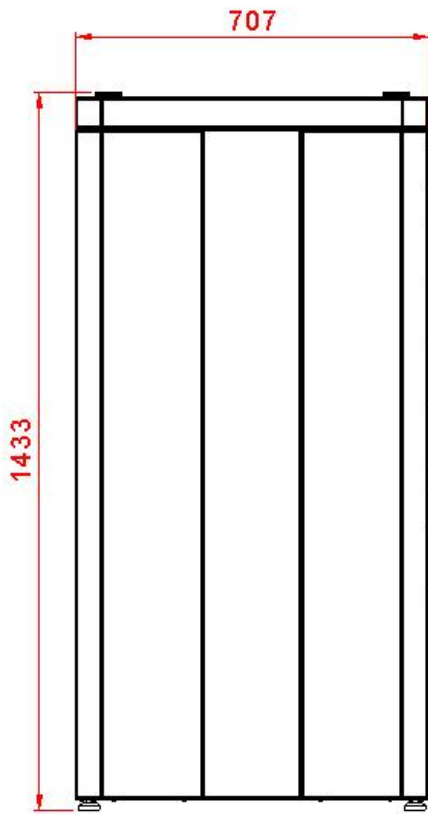

# DATA BLAD:

# DATABLAD

RTB Silo 700

# DATABLAD

RTB Silo 700

Navn	BS+ Silo 380
Varenummer:	801320
Vægt:	69 kg
Højde:	1433 mm
Bredde:	707 mm
Dybde:	950 mm
Silo indhold:	364 L

Detaljer: Passer til RTB 10-16-30-50