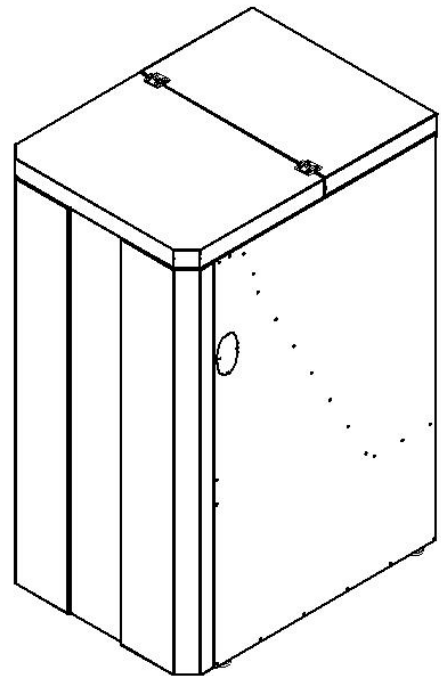

## RTB Silo 700

# DATABLAD

RTB Silo 700

Navn	BS+ Silo 380
Varenummer:	801320
Vægt:	69 kg
Højde:	1433 mm
Bredde:	707 mm
Dybde:	950 mm
Silo indhold:	364 L

Detaljer: Passer til RTB 10-16-30-50