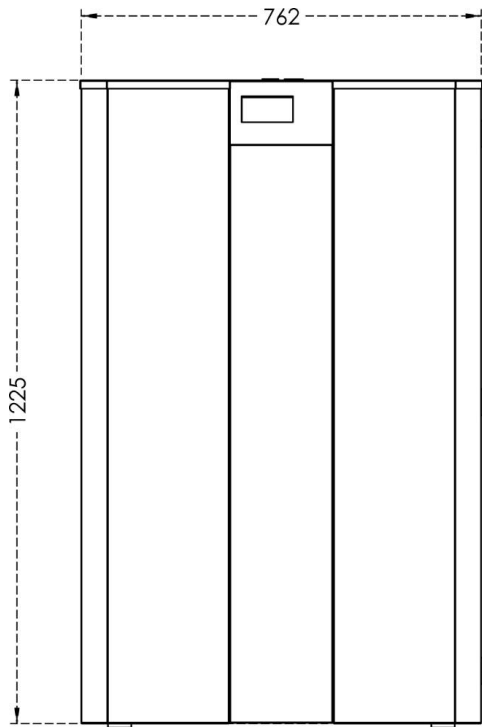

DATABLAD

RTB 50

DATABLAD

RTB 50

Rør placering

DATABLAD

RTB 50

Navn	RTB 50
Varenummer:	800050000
Ydelse:	13,6 – 45,8kW
Vægt:	390 kg
Højde:	1225 mm
Bredde:	762 mm
Dybde:	1114 mm
Styring:	V7
Skorsten:	Ø150
Vand beholdning:	78 L
Askeskuffe:	60 L
Udløb:	1"