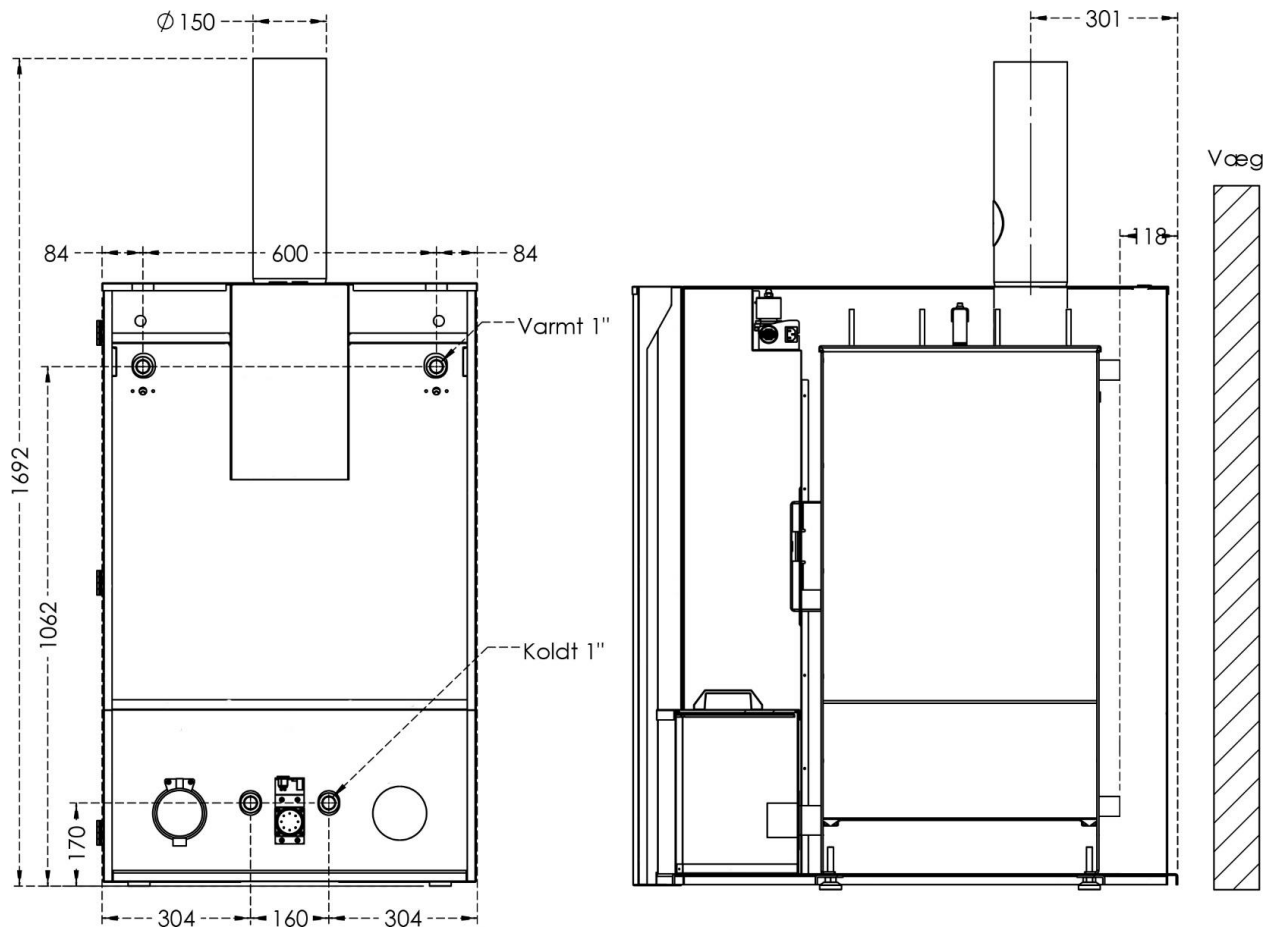

DATABLAD

RTB 50

DATABLAD

RTB 50

Rør placering

DATABLAD

RTB 50

Navn	RTB 50
Varenummer:	800050000
Ydelse:	13,6 – 45,8kW
Vægt:	390 kg
Højde:	1225 mm
Bredde:	762 mm
Dybde:	1114 mm
Styring:	V7
Skorsten:	Ø150
Vand beholdning:	78 L
Askeskuffe:	60 L
Udløb:	1"