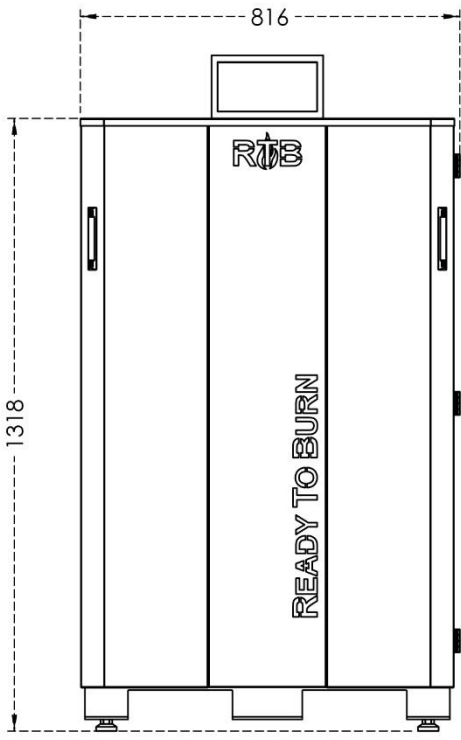

# DATABLAD

RTB 50

Rør placering

# DATABLAD

RTB 50

Navn	RTB 50
Varenummer:	80135000
Ydelse:	13,6 – 45,8kW
Vægt:	390 kg
Højde:	1318 mm
Bredde:	816 mm
Dybde:	1115 mm
Styring:	V13
Skorsten:	Ø150
Vand beholdning:	78 L
Askeskuffe:	60 L
Udløb:	1"