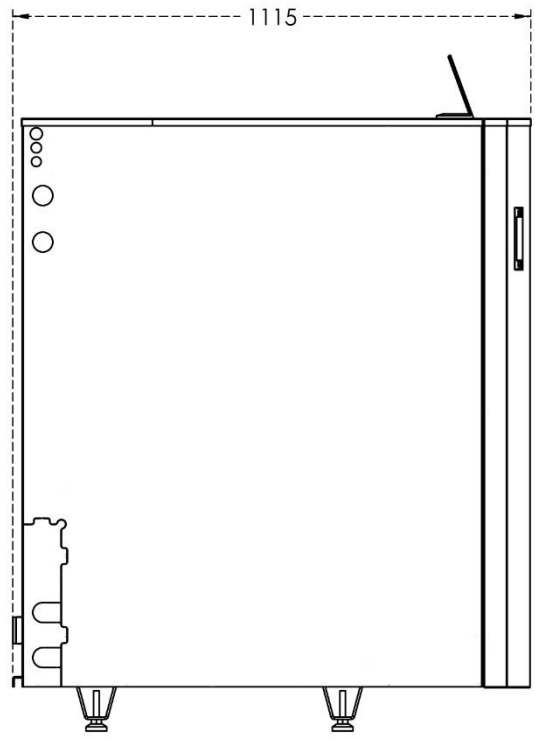

# DATABLAD

RTB 50

Rør placering

# DATABLAD

RTB 50

Navn	RTB 50
Varenummer:	80135000
Ydelse:	13,6 – 45,8kW
Vægt:	390 kg
Højde:	1318 mm
Bredde:	816 mm
Dybde:	1115 mm
Styring:	V13
Skorsten:	Ø150
Vand beholdning:	78 L
Askeskuffe:	60 L
Udløb:	1"