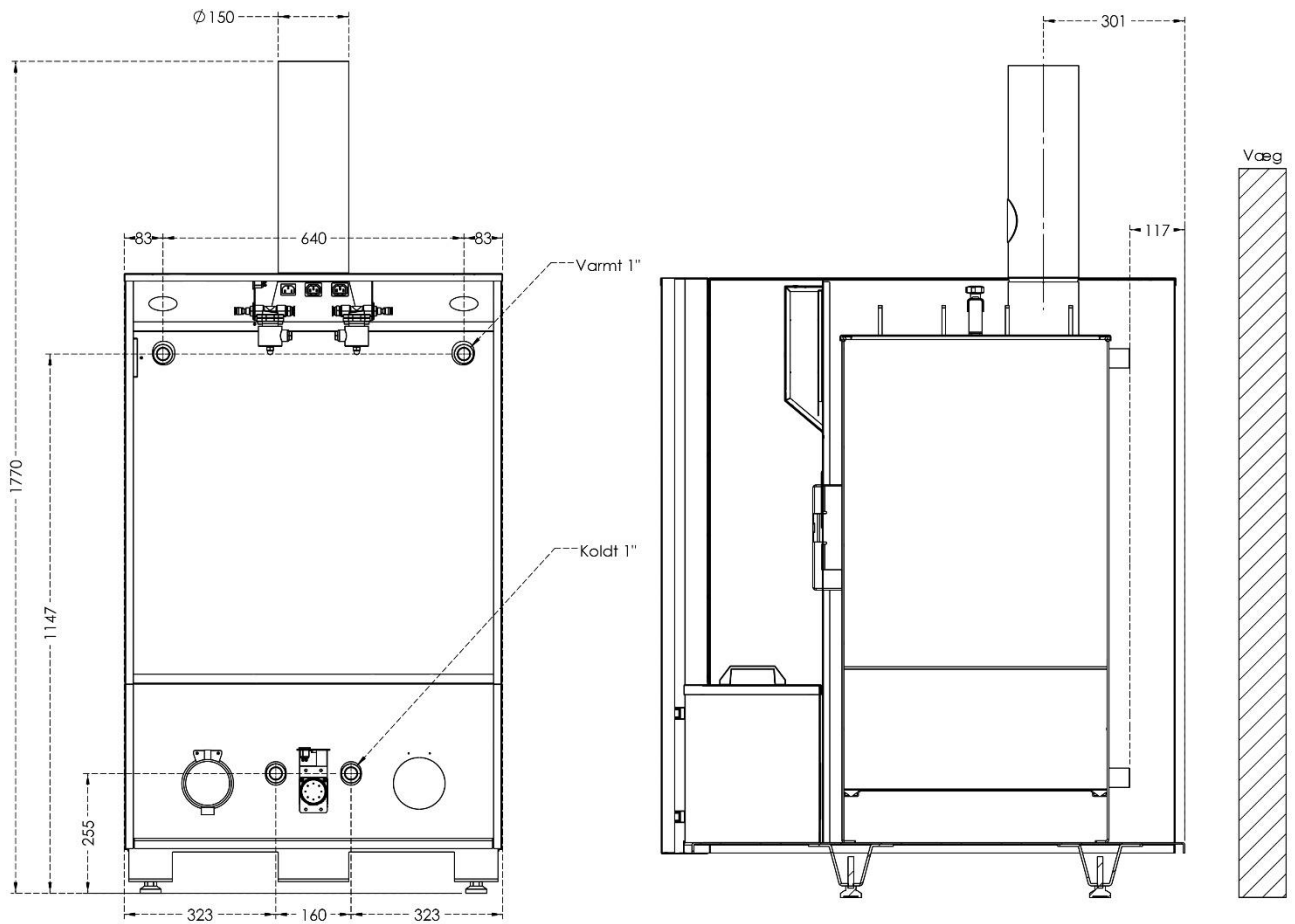

# DATABLAD

RTB 50

# DATABLAD

RTB 50

Rør placering

# DATABLAD

RTB 50

Navn	RTB 50
Varenummer:	80135000
Ydelse:	13,6 – 45,8kW
Vægt:	390 kg
Højde:	1318 mm
Bredde:	816 mm
Dybde:	1115 mm
Styring:	V13
Skorsten:	Ø150
Vand beholdning:	78 L
Askeskuffe:	60 L
Udløb:	1"