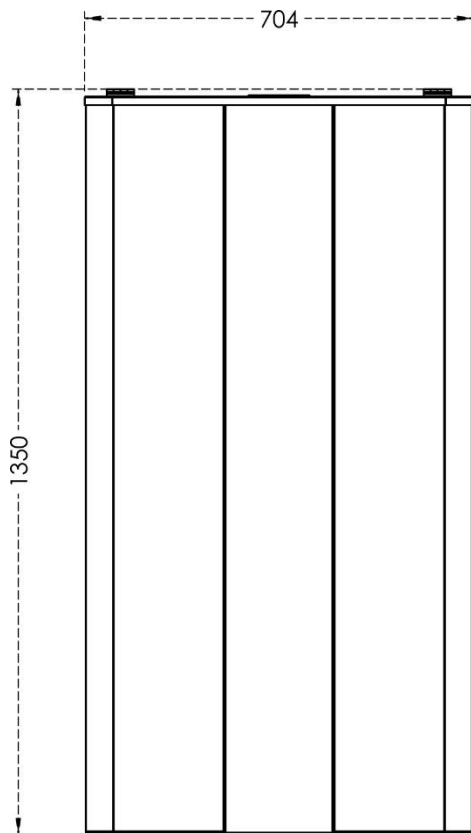

DATABLAD

RTB 320 Silo