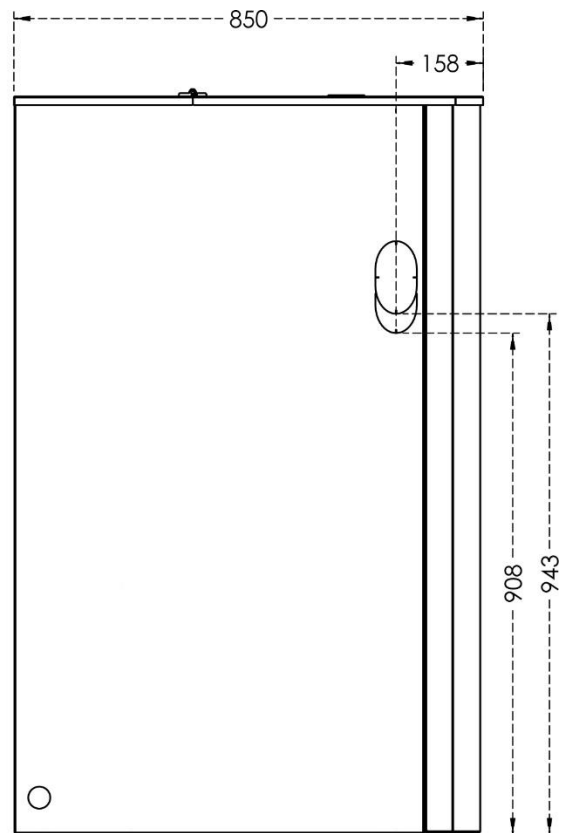

DATABLAD

RTB 320 Silo