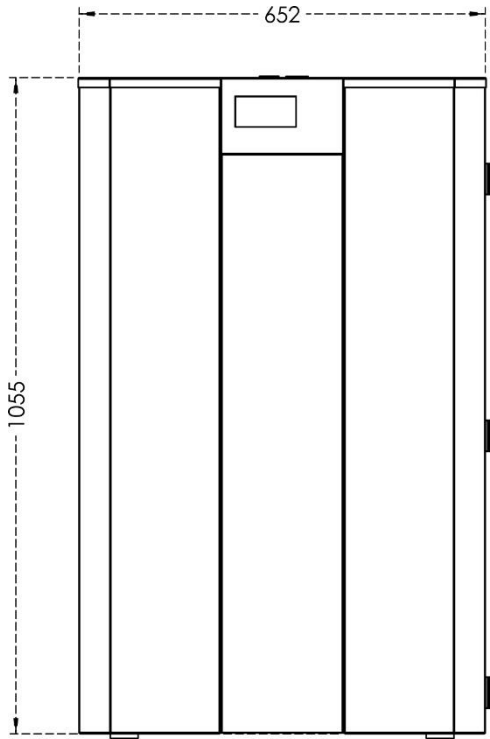

DATABLAD

RTB 30