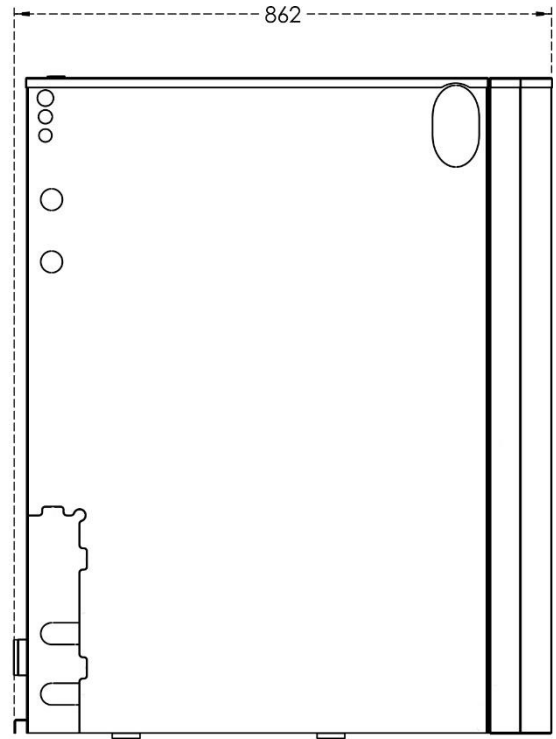

DATABLAD

RTB 30