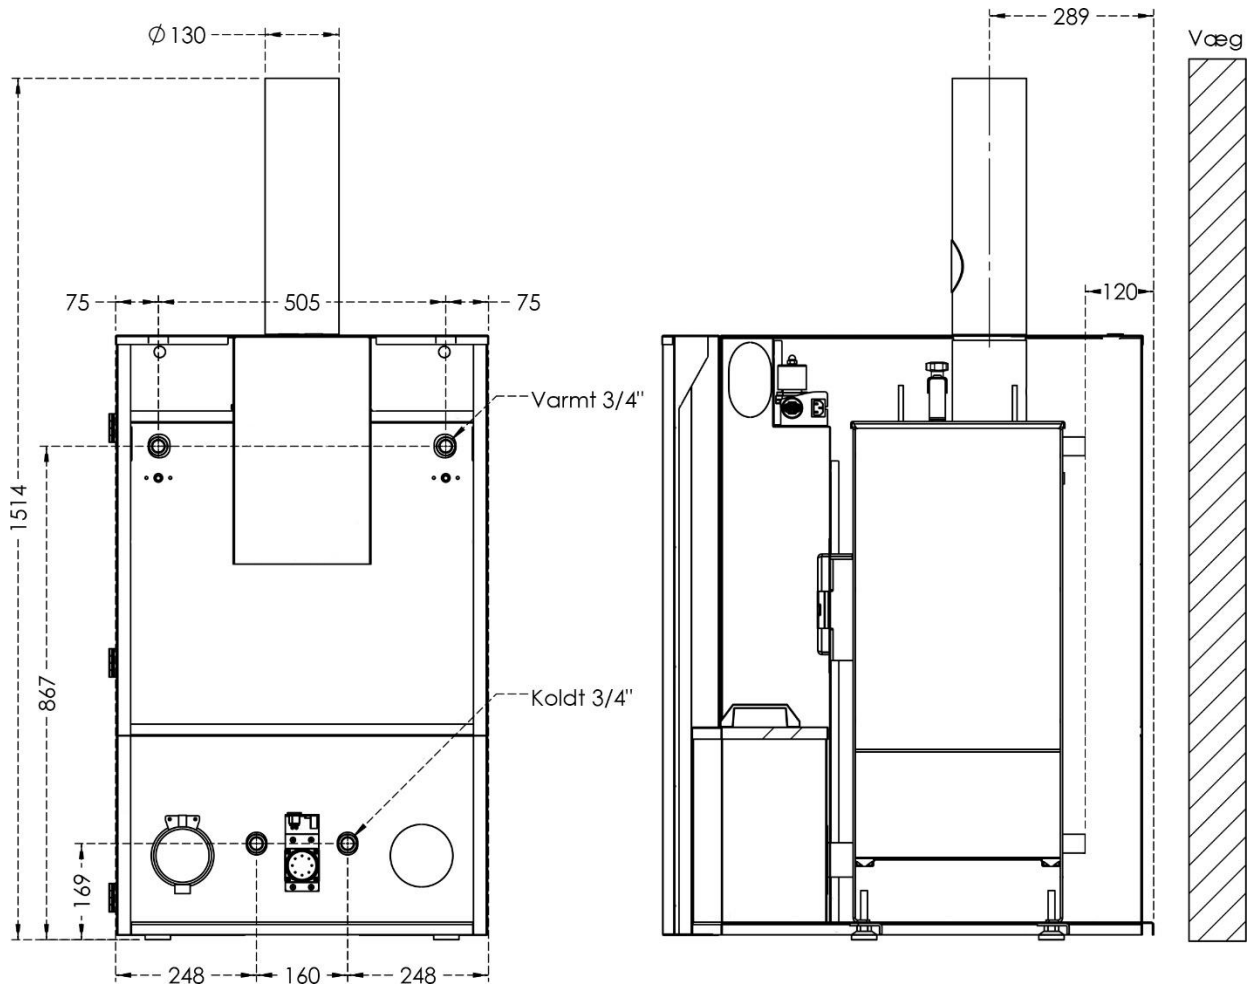

### Rør placering

# DATABLAD

RTB 30

Navn	RTB 30
Varenummer:	800030000
Ydelse:	7,5 – 25kW
Vægt:	239 kg
Højde:	1055 mm
Bredde:	652 mm
Dybde:	862 mm
Styring:	V7
Skorsten:	Ø130
Vand beholdning:	48 L
Askeskuffe:	38 L
Udløb:	3/4"