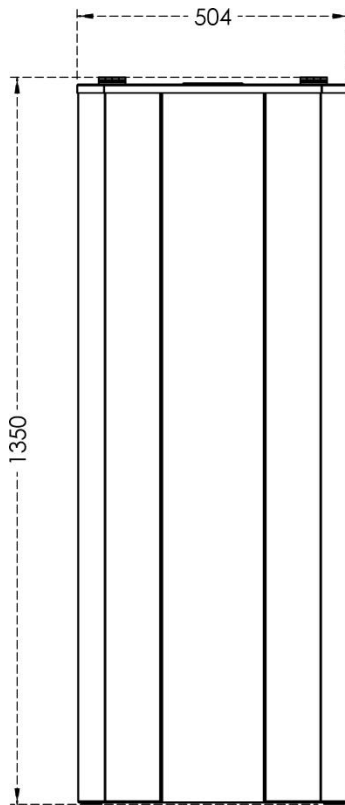

DATABLAD

RTB 220 Twin Silo

DATABLAD

RTB 220 Twin Silo

Navn	RTB 220 Twin Silo
Varenummer:	807000220
Vægt:	70 kg
Højde:	1350 mm
Bredde:	504 mm
Dybde:	850 mm
Silo indhold:	Ca. 300 L

Detaljer: Passer til RTB 10-16-30