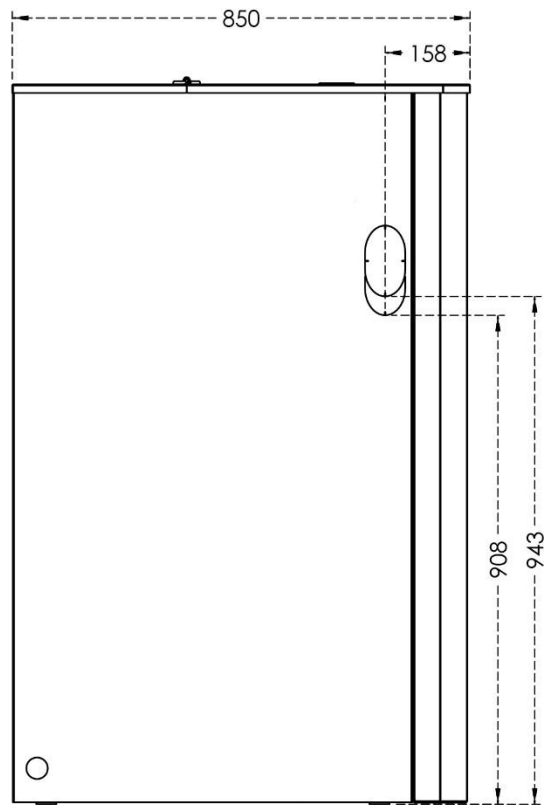

DATABLAD

RTB 220 Twin Silo

DATABLAD

RTB 220 Twin Silo

Navn	RTB 220 Twin Silo
Varenummer:	807000220
Vægt:	70 kg
Højde:	1350 mm
Bredde:	504 mm
Dybde:	850 mm
Silo indhold:	Ca. 300 L

Detaljer: Passer til RTB 10-16-30