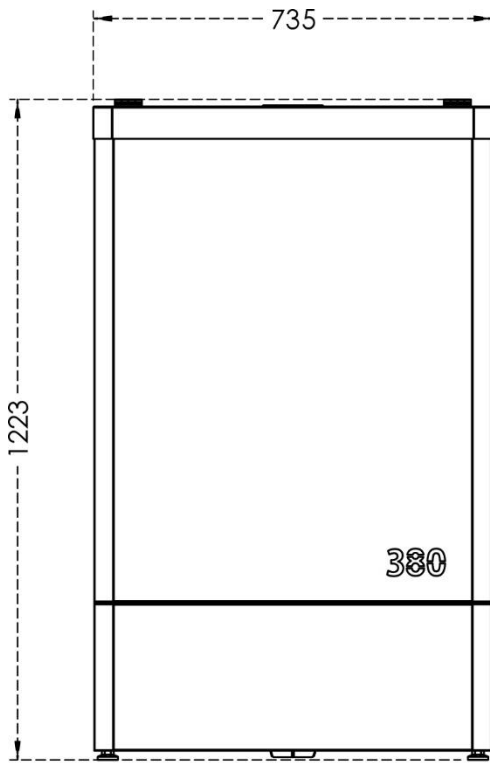

# DATABLAD

BS+ Silo 380

## BS+ Silo 380

Navn	BS+ Silo 380
Varenummer:	220380
Vægt:	70 kg
Højde:	1223 mm
Bredde:	735 mm
Dybde:	921 mm
Silo indhold:	Ca. 380 L

Detaljer: Passer til BS+ 10-16-25