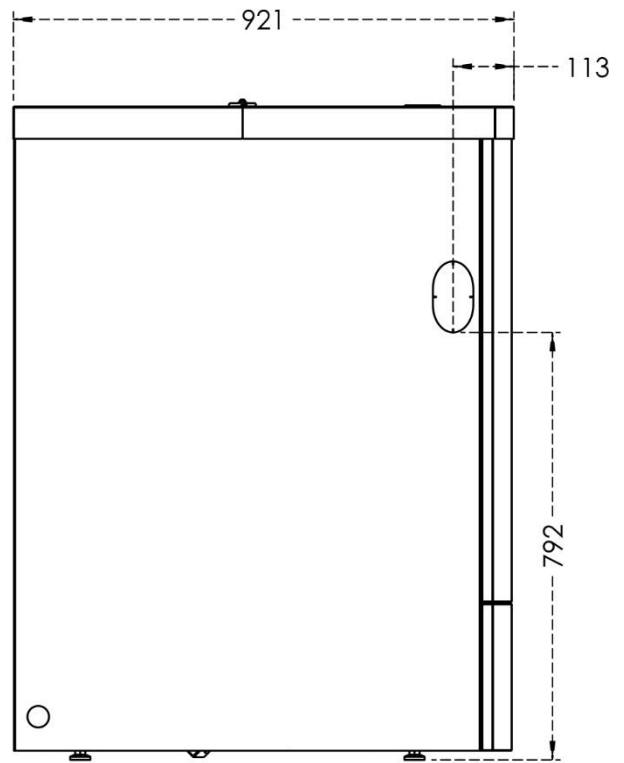

# DATABLAD

BS+ Silo 380

## BS+ Silo 380

Navn	BS+ Silo 380
Varenummer:	220380
Vægt:	70 kg
Højde:	1223 mm
Bredde:	735 mm
Dybde:	921 mm
Silo indhold:	Ca. 380 L

Detaljer: Passer til BS+ 10-16-25