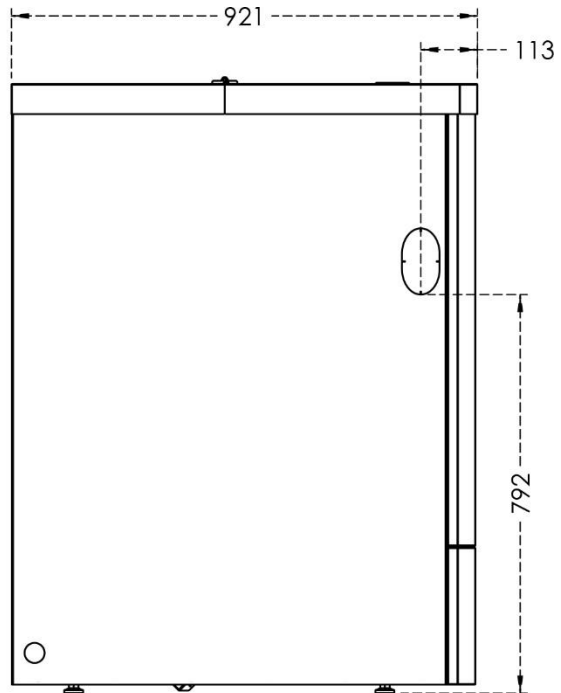

DATABLAD

BS+ Silo 280

DATABLAD

BS+ Silo 280

Navn	BS+ Silo 280
Varenummer:	220280
Vægt:	50 kg
Højde:	1223 mm
Bredde:	490 mm
Dybde:	921 mm
Silo indhold:	Ca. 280 L

Detaljer: Passer til BS+ 10-16-25