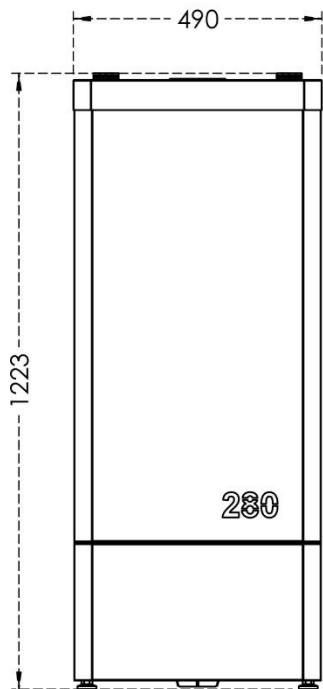

DATABLAD

BS+ Silo 280

DATABLAD

BS+ Silo 280

Navn	BS+ Silo 280
Varenummer:	220280
Vægt:	50 kg
Højde:	1223 mm
Bredde:	490 mm
Dybde:	921 mm
Silo indhold:	Ca. 280 L

Detaljer: Passer til BS+ 10-16-25