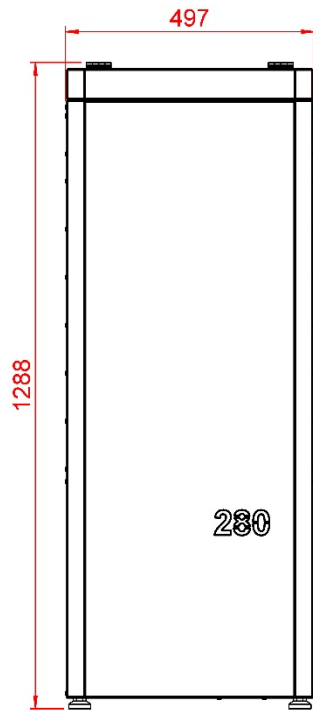

DATABLAD

BS+ Silo 280

DATABLAD

BS+ Silo 280

Navn	BS+ Silo 280
Varenummer:	226280
Vægt:	55 kg
Højde:	1288 mm
Bredde:	497 mm
Dybde:	1026 mm
Silo indhold:	240 L

Detaljer: Passer til BS+ 10-16-25