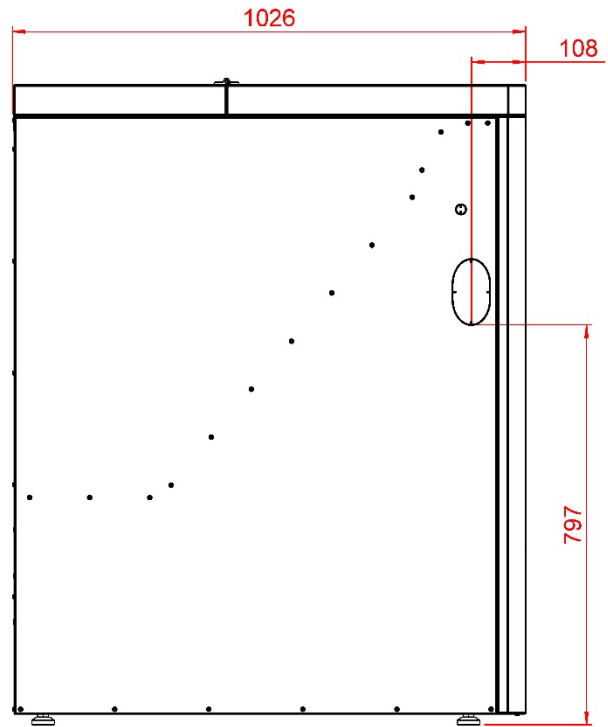

DATABLAD

BS+ Silo 280

DATABLAD

BS+ Silo 280

Navn	BS+ Silo 280
Varenummer:	226280
Vægt:	55 kg
Højde:	1288 mm
Bredde:	497 mm
Dybde:	1026 mm
Silo indhold:	240 L

Detaljer: Passer til BS+ 10-16-25