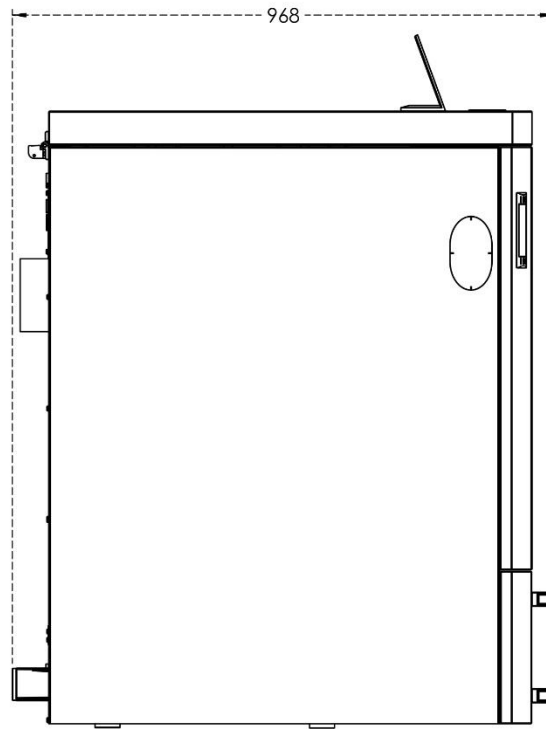

DATABLAD

BS+ 10-16-25

DATABLAD

BS+ 10-16-25

Rør placering

DATABLAD

BS+ 10-16-25

Navn	BS+ 10	BS+ 16	BS+ 25
Varenummer:	220100	220160	220250
Ydelse:	3 – 12kW	5 – 16kW	7 – 23kW
Vægt:	240 kg	240 kg	240 kg
Højde:	1113 mm	1113 mm	1113 mm
Bredde:	506 mm	506 mm	506 mm
Dybde:	968 mm	968 mm	968 mm
Styring:	V13	V13	V13
Skorsten:	Ø130	Ø130	Ø130
Vand beholdning:	36 L	36 L	36 L
Askeskuffe:	25 L	25 L	25 L
Udløb:	3/4"	3/4"	3/4"