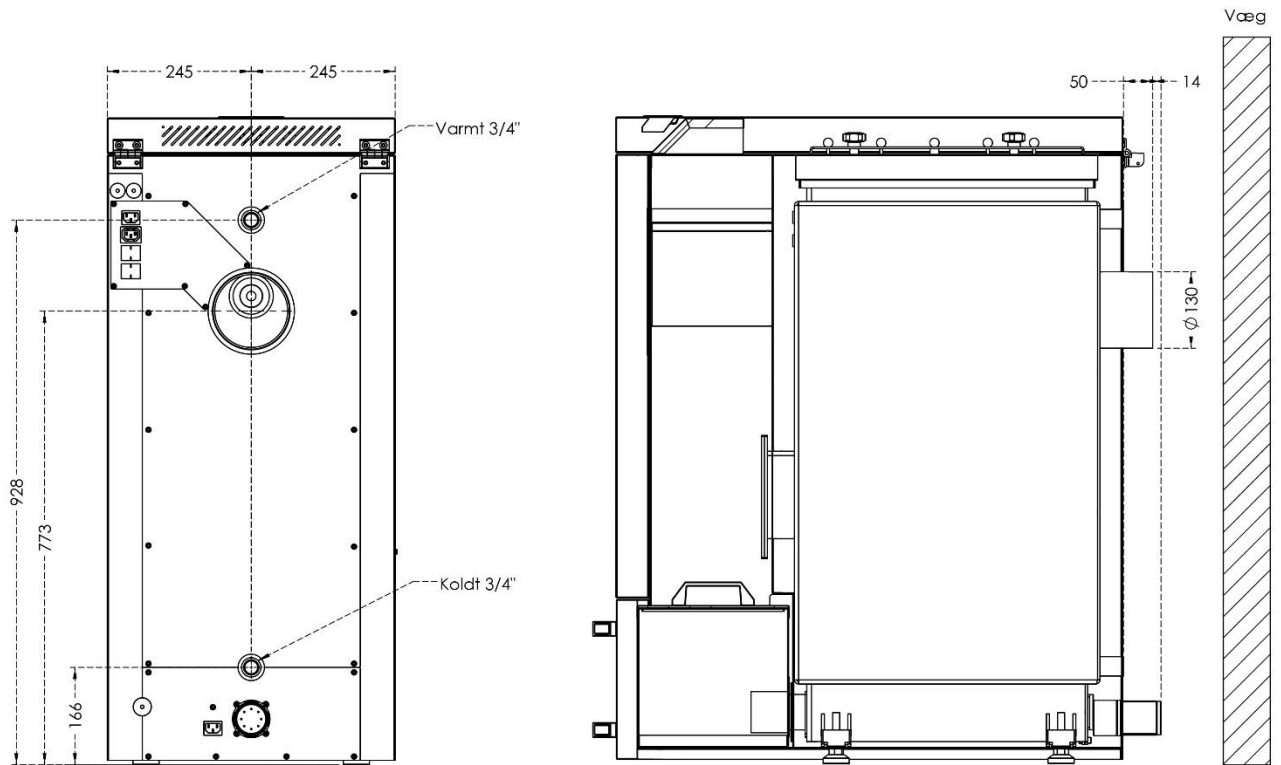

DATABLAD

BS+ 10-16-25

DATABLAD

BS+ 10-16-25

Rør placering

DATABLAD

BS+ 10-16-25

Navn	BS+ 10	BS+ 16	BS+ 25
Varenummer:	220100	220160	220250
Ydelse:	3 – 12kW	5 – 16kW	7 – 23kW
Vægt:	240 kg	240 kg	240 kg
Højde:	1113 mm	1113 mm	1113 mm
Bredde:	506 mm	506 mm	506 mm
Dybde:	968 mm	968 mm	968 mm
Styring:	V13	V13	V13
Skorsten:	Ø130	Ø130	Ø130
Vand beholdning:	36 L	36 L	36 L
Askeskuffe:	25 L	25 L	25 L
Udløb:	3/4"	3/4"	3/4"