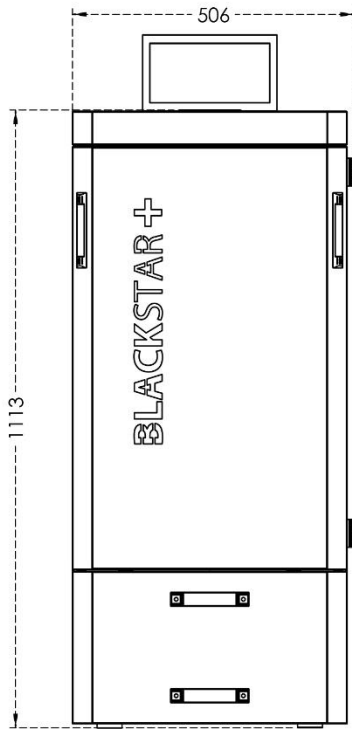

DATABLAD

BS+ 10-16-25

DATABLAD

BS+ 10-16-25

Rør placering

DATABLAD

BS+ 10-16-25

Navn	BS+ 10	BS+ 16	BS+ 25
Varenummer:	220100	220160	220250
Ydelse:	3 – 12kW	5 – 16kW	7 – 23kW
Vægt:	240 kg	240 kg	240 kg
Højde:	1113 mm	1113 mm	1113 mm
Bredde:	506 mm	506 mm	506 mm
Dybde:	968 mm	968 mm	968 mm
Styring:	V13	V13	V13
Skorsten:	Ø130	Ø130	Ø130
Vand beholdning:	36 L	36 L	36 L
Askeskuffe:	25 L	25 L	25 L
Udløb:	3/4"	3/4"	3/4"