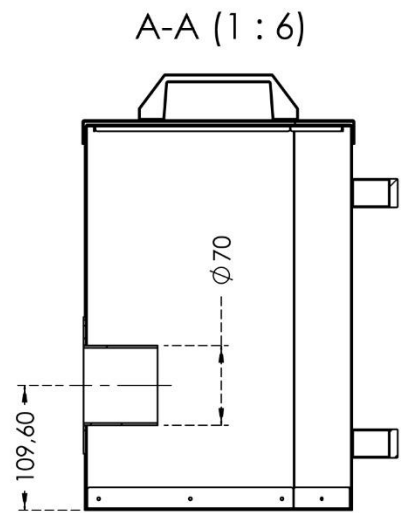

DATABLAD

Askeskuffe RTB 30

DATABLAD

Askeskuffe RTB 30

Navn	Enhed			
Varenummer:	600078			
Vægt:	0,010 kg			
Længde:	592mm			
Bredde:	239 mm			
Flow:				
Strøm:				
Type:	RTB 30kW			

Detaljer: