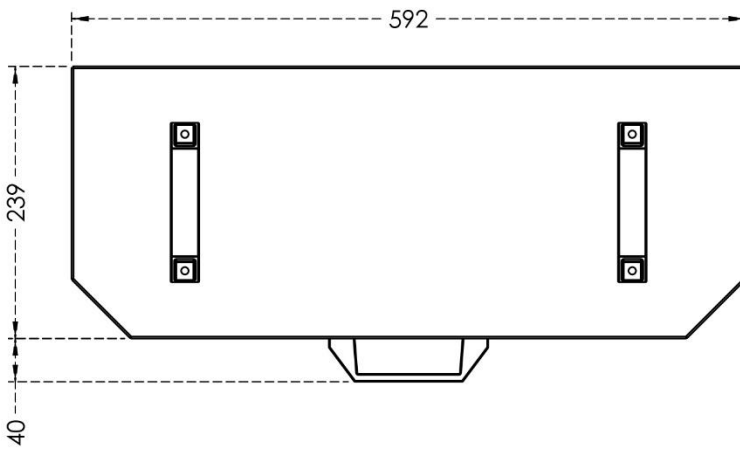

DATABLAD

Askeskuffe RTB 30

DATABLAD

Askeskuffe RTB 30

Navn	Enhed			
Varenummer:	600078			
Vægt:	0,010 kg			
Længde:	592mm			
Bredde:	239 mm			
Flow:				
Strøm:				
Type:	RTB 30kW			

Detaljer: