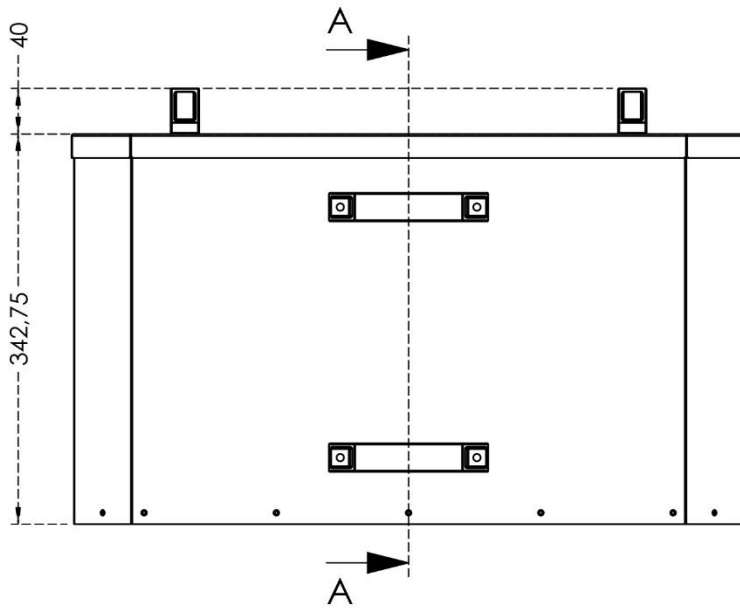

DATABLAD

Askeskuffe RTB 30

DATABLAD

Askeskuffe RTB 30

Navn	Enhed			
Varenummer:	600078			
Vægt:	0,010 kg			
Længde:	592mm			
Bredde:	239 mm			
Flow:				
Strøm:				
Type:	RTB 30kW			

Detaljer: