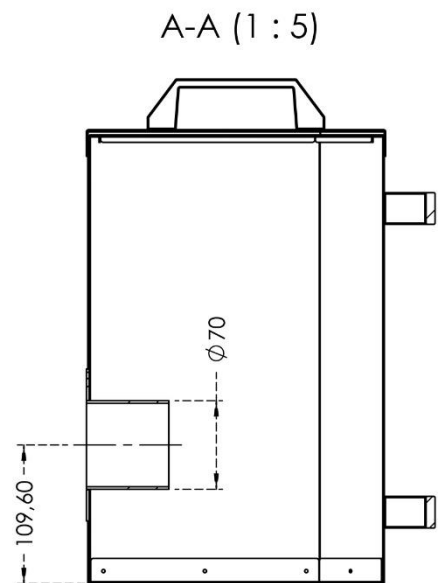

# DATABLAD

Askeskuffe RTB 1016

Navn	Enhed			
Varenummer:	600077			
Vægt:	0,000 kg			
Længde:	448,30 mm			
Bredde:	236,50 mm			
Flow:				
Strøm:				
Type:	RTB			

Detaljer: Komplet askeskuffe til RTB 10 og RTB 16