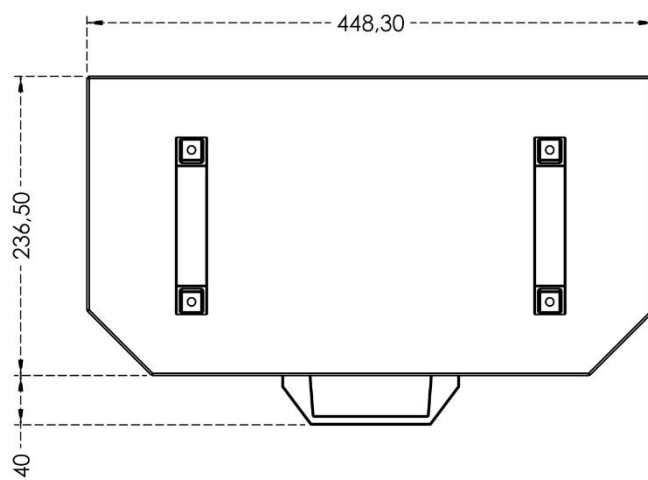

# DATABLAD

Askeskuffe RTB 1016

Navn	Enhed			
Varenummer:	600077			
Vægt:	0,000 kg			
Længde:	448,30 mm			
Bredde:	236,50 mm			
Flow:				
Strøm:				
Type:	RTB			

Detaljer: Komplet askeskuffe til RTB 10 og RTB 16