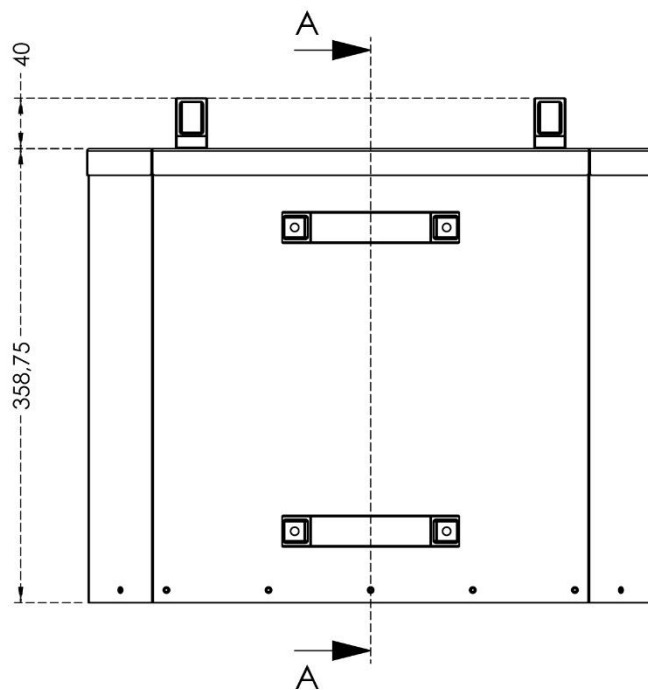

# DATABLAD

Askeskuffe RTB 1016

Navn	Enhed			
Varenummer:	600077			
Vægt:	0,000 kg			
Længde:	448,30 mm			
Bredde:	236,50 mm			
Flow:				
Strøm:				
Type:	RTB			

Detaljer: Komplet askeskuffe til RTB 10 og RTB 16